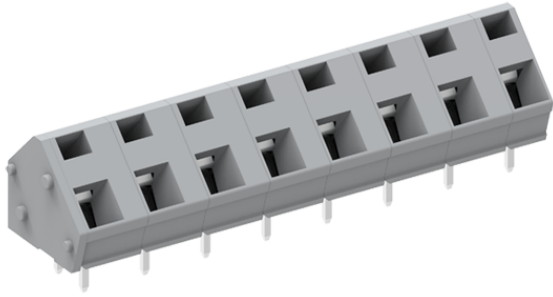

类别: 固定式端子

## 产品名称: 256806

产品描述: 间距: 7.5mm 额定电压: 630V  
 额定电流: 24A 连接方式: 回拉式弹簧接线  
 颜色: 可定制

### 产品尺寸图

### 参数

☞ 产品型号	256806
☞ 产品间距	7.5
☞ 产品层数	单层
☞ 接线位数	6

☞ 接线方式	回拉式弹簧接线
☞ 防护等级	IP20
☞ 工作温度	-40~+105°C
☞ 绝缘材料	PA66
☞ 绝缘材料组别	I
☞ 导体材料	Copper alloy
☞ 导体表面镀层	Sn,Plated
☞ 颜色	绿/黑/蓝/灰/橙/红