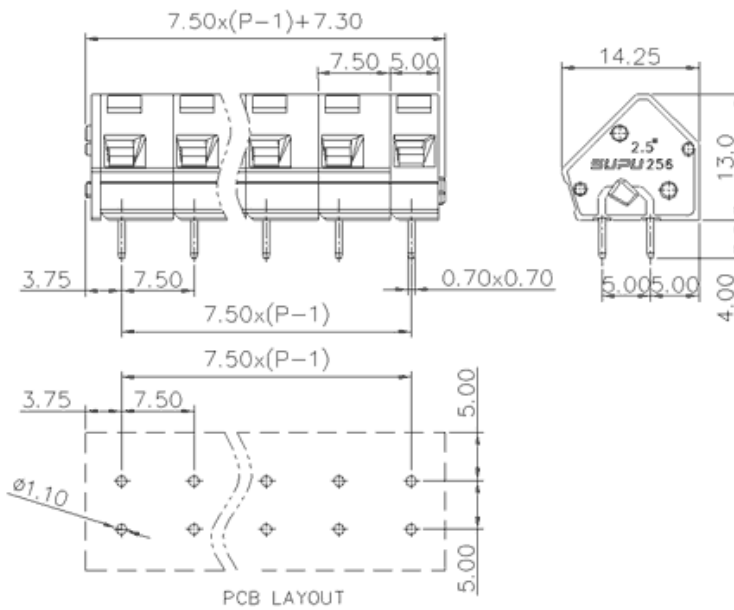

类别: 固定式端子

产品名称: 256806

产品描述: 间距: 7.5mm 额定电压: 630V  
 额定电流: 24A 连接方式: 回拉式弹簧接线  
 颜色: 可定制

产品尺寸图

参数

☞ 产品型号	256806
☞ 产品间距	7.5
☞ 产品层数	单层
☞ 接线位数	6

☞ 接线方式	回拉式弹簧接线
☞ 防护等级	IP20
☞ 工作温度	-40~+105°C
☞ 绝缘材料	PA66
☞ 绝缘材料组别	I
☞ 导体材料	Copper alloy
☞ 导体表面镀层	Sn,Plated
☞ 颜色	绿/黑/蓝/灰/橙/红

## 技术数据

☞ 额定电流 (IEC)	24A
☞ 额定电压 (IEC)	630V
☞ 过压类别	III/III/II
☞ 污染等级	3 2 2
☞ 额定冲击电压	6.0KV 6.0KV 6.0KV
☞ 硬导线截面积	0.2-2.5mm <sup>2</sup>
☞ 柔性导线截面积	0.2-2.5mm <sup>2</sup>
☞ 柔性导线截面积, 带绝缘管套	0.2-2.5mm <sup>2</sup>
☞ 锁线螺钉规格	-
☞ 锁线螺钉扭矩	-
☞ 固定螺钉规格	-
☞ 剥线长度	5-6mm