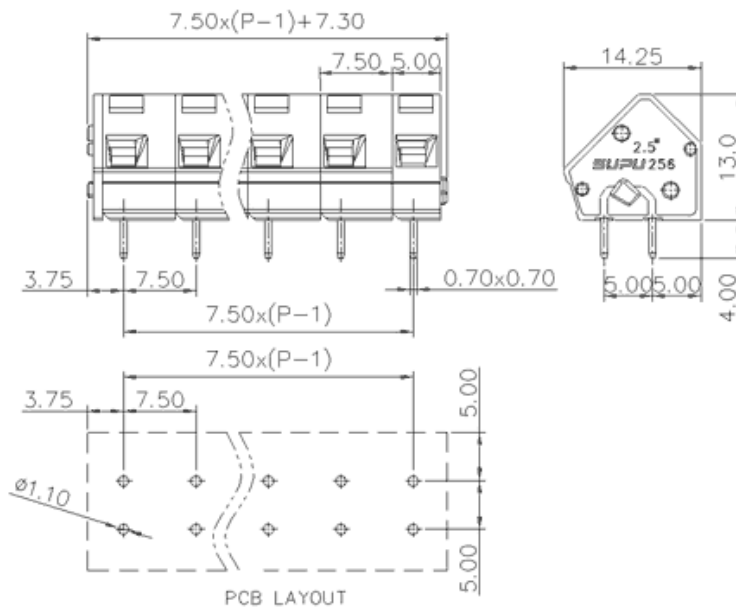

## 产品名称: 256806

产品描述: 间距: 7.5mm 额定电压: 630V  
 额定电流: 24A 连接方式: 回拉式弹簧接线  
 颜色: 可定制

### 产品尺寸图

### 参数

☞ 产品型号	256806
☞ 产品间距	7.5
☞ 产品层数	单层
☞ 接线位数	6

☞ 接线方式	回拉式弹簧接线
☞ 防护等级	IP20
☞ 工作温度	-40~+105°C
☞ 绝缘材料	PA66
☞ 绝缘材料组别	I
☞ 导体材料	Copper alloy
☞ 导体表面镀层	Sn,Plated
☞ 颜色	绿/黑/蓝/灰/橙/红