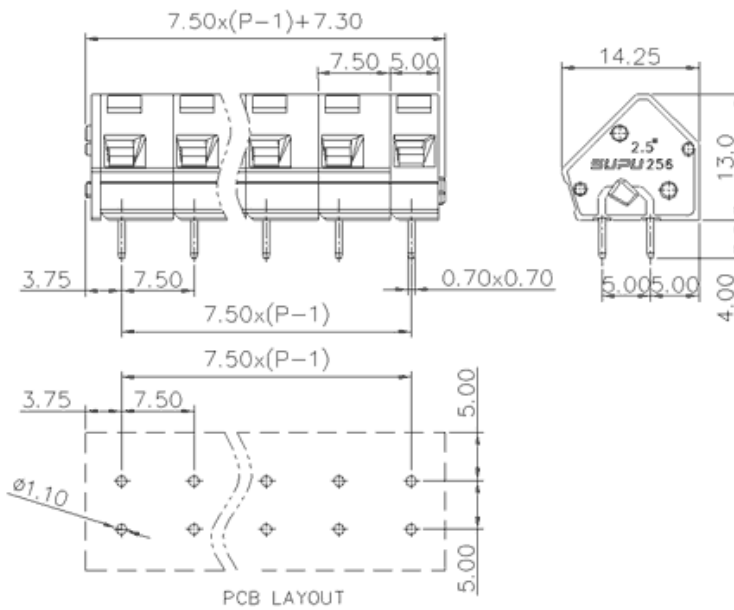

## 产品名称:256804

产品描述: 间距：7.5mm 额定电压：630V  
 额定电流：24A 连接方式：回拉式弹簧接线  
 颜色：可定制

### 产品尺寸图

### 参数

☞ 产品型号	256804
☞ 产品间距	7.5
☞ 产品层数	单层
☞ 接线位数	4

☞ 接线方式	回拉式弹簧接线
☞ 防护等级	IP20
☞ 工作温度	-40~+105°C
☞ 绝缘材料	PA66
☞ 绝缘材料组别	I
☞ 导体材料	Copper alloy
☞ 导体表面镀层	Sn,Plated
☞ 颜色	绿/黑/蓝/灰/橙/红