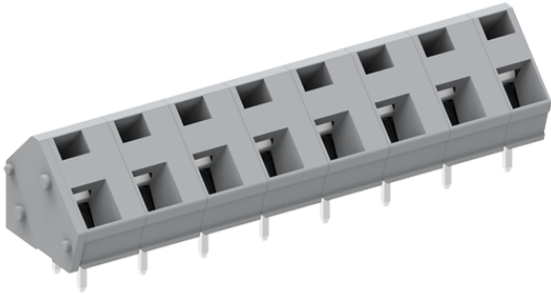

类别: 固定式端子

## 产品名称:256804

产品描述: 间距：7.5mm 额定电压：630V  
 额定电流：24A 连接方式：回拉式弹簧接线  
 颜色：可定制

### 产品尺寸图

### 参数

☞ 产品型号	256804
☞ 产品间距	7.5
☞ 产品层数	单层
☞ 接线位数	4

☞ 接线方式	回拉式弹簧接线
☞ 防护等级	IP20
☞ 工作温度	-40~+105°C
☞ 绝缘材料	PA66
☞ 绝缘材料组别	I
☞ 导体材料	Copper alloy
☞ 导体表面镀层	Sn,Plated
☞ 颜色	绿/黑/蓝/灰/橙/红