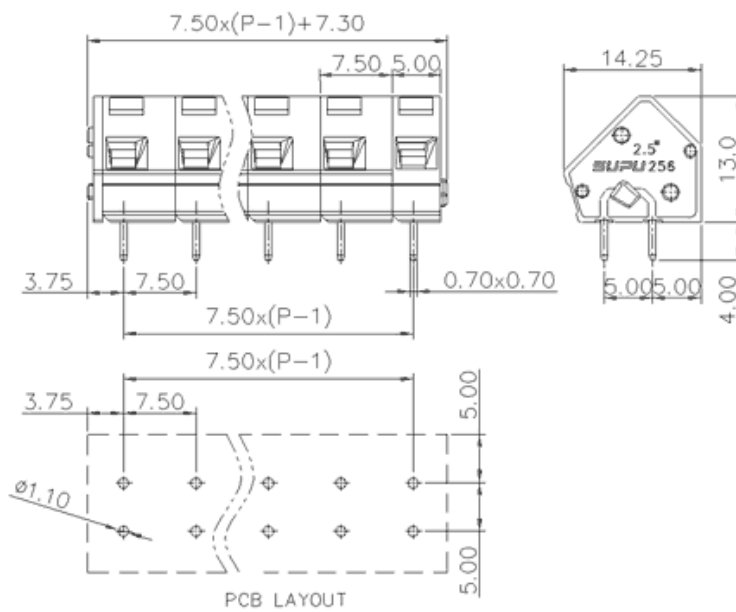

类别: 固定式端子

产品名称: 256803

产品描述: 间距: 7.5mm 额定电压: 630V
 额定电流: 24A 连接方式: 回拉式弹簧接线
 颜色: 可定制

产品尺寸图

参数

☞ 产品型号	256803
☞ 产品间距	7.5
☞ 产品层数	单层
☞ 接线位数	3

☞ 接线方式	回拉式弹簧接线
☞ 防护等级	IP20
☞ 工作温度	-40~+105°C
☞ 绝缘材料	PA66
☞ 绝缘材料组别	I
☞ 导体材料	Copper alloy
☞ 导体表面镀层	Sn,Plated
☞ 颜色	绿/黑/蓝/灰/橙/红

技术数据

☞ 额定电流 (IEC)	24A
☞ 额定电压 (IEC)	630V
☞ 过压类别	III/III/II
☞ 污染等级	3 2 2
☞ 额定冲击电压	6.0KV 6.0KV 6.0KV
☞ 硬导线截面积	0.2-2.5mm ²
☞ 柔性导线截面积	0.2-2.5mm ²
☞ 柔性导线截面积, 带绝缘管套	0.2-2.5mm ²
☞ 锁线螺钉规格	-
☞ 锁线螺钉扭矩	-
☞ 固定螺钉规格	-
☞ 剥线长度	5-6mm