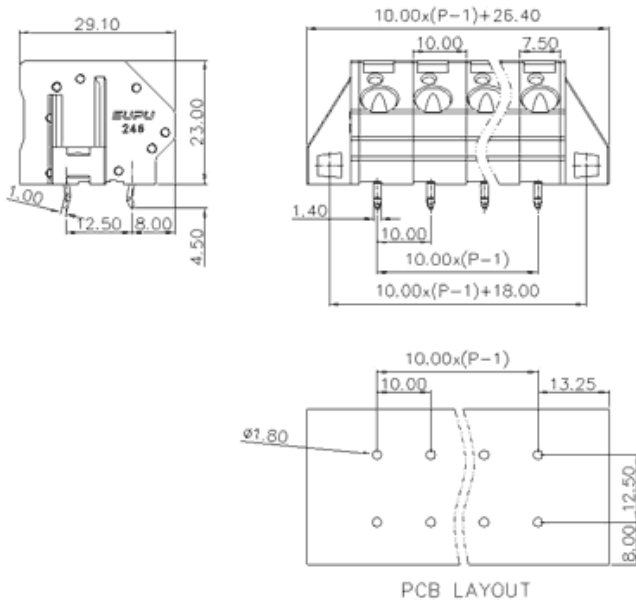

类别: 固定式端子

产品名称: 246423-020

产品描述: 间距: 10mm 额定电压: 1000V
 额定电流: 41A 连接方式: 回拉式弹簧接线
 颜色: 可定制

产品尺寸图

参数

☞ 产品型号	246423-020
☞ 产品间距	10
☞ 产品层数	单层
☞ 接线位数	23

☞ 接线方式	回拉式弹簧接线
☞ 防护等级	IP20
☞ 工作温度	-40~+105°C
☞ 绝缘材料	PA66
☞ 绝缘材料组别	I
☞ 导体材料	Copper alloy
☞ 导体表面镀层	Sn,Plated
☞ 颜色	绿/黑/蓝/灰/橙/红

技术数据

☞ 额定电流 (IEC)	41A
☞ 额定电压 (IEC)	1000V
☞ 过压类别	III/III/II
☞ 污染等级	3 2 2
☞ 额定冲击电压	8.0KV 8.0KV 8.0KV
☞ 硬导线截面积	0.2-6.0mm ²
☞ 柔性导线截面积	0.2-6.0mm ²
☞ 柔性导线截面积, 带绝缘管套	0.2-6.0mm ²
☞ 锁线螺钉规格	-
☞ 锁线螺钉扭矩	-
☞ 固定螺钉规格	-
☞ 剥线长度	11-12mm