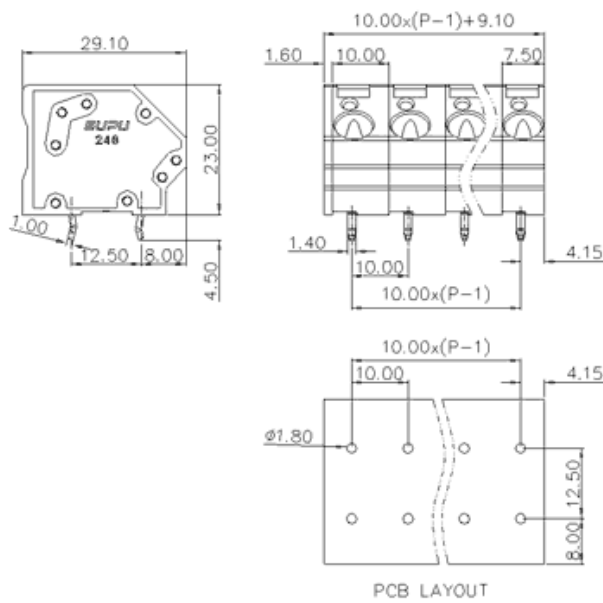

类别: 固定式端子

产品名称: 246403

产品描述: 间距: 10mm 额定电压: 1000V
 额定电流: 41A 连接方式: 回拉式弹簧接线
 颜色: 可定制

产品尺寸图

参数

☞ 产品型号	246403
☞ 产品间距	10
☞ 产品层数	单层
☞ 接线位数	3

☞ 接线方式	回拉式弹簧接线
☞ 防护等级	IP20
☞ 工作温度	-40~+105°C
☞ 绝缘材料	PA66
☞ 绝缘材料组别	I
☞ 导体材料	Copper alloy
☞ 导体表面镀层	Sn,Plated
☞ 颜色	绿/黑/蓝/灰/橙/红

技术数据

☞ 额定电流 (IEC)	41A
☞ 额定电压 (IEC)	1000V
☞ 过压类别	III/III/II
☞ 污染等级	3 2 2
☞ 额定冲击电压	8.0KV 8.0KV 8.0KV
☞ 硬导线截面积	0.2-6.0mm ²
☞ 柔性导线截面积	0.2-6.0mm ²
☞ 柔性导线截面积, 带绝缘管套	0.2-6.0mm ²
☞ 锁线螺钉规格	-
☞ 锁线螺钉扭矩	-
☞ 固定螺钉规格	-
☞ 剥线长度	11-12mm