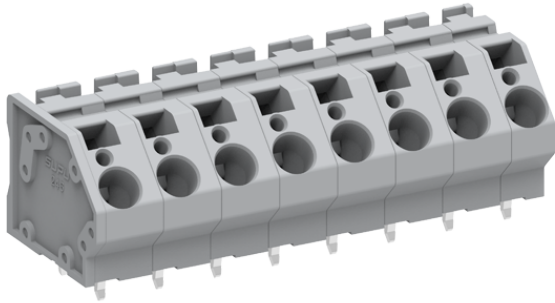

类别: 固定式端子

产品名称: 246403

产品描述: 间距: 10mm 额定电压: 1000V
 额定电流: 41A 连接方式: 回拉式弹簧接线
 颜色: 可定制

产品尺寸图

参数

☞ 产品型号	246403
☞ 产品间距	10
☞ 产品层数	单层
☞ 接线位数	3

☞ 接线方式	回拉式弹簧接线
☞ 防护等级	IP20
☞ 工作温度	-40~+105°C
☞ 绝缘材料	PA66
☞ 绝缘材料组别	I
☞ 导体材料	Copper alloy
☞ 导体表面镀层	Sn,Plated
☞ 颜色	绿/黑/蓝/灰/橙/红

技术数据

☞ 额定电流 (IEC)	41A
☞ 额定电压 (IEC)	1000V
☞ 过压类别	III/III/II
☞ 污染等级	3 2 2
☞ 额定冲击电压	8.0KV 8.0KV 8.0KV
☞ 硬导线截面积	0.2-6.0mm ²
☞ 柔性导线截面积	0.2-6.0mm ²
☞ 柔性导线截面积, 带绝缘管套	0.2-6.0mm ²
☞ 锁线螺钉规格	-
☞ 锁线螺钉扭矩	-
☞ 固定螺钉规格	-
☞ 剥线长度	11-12mm