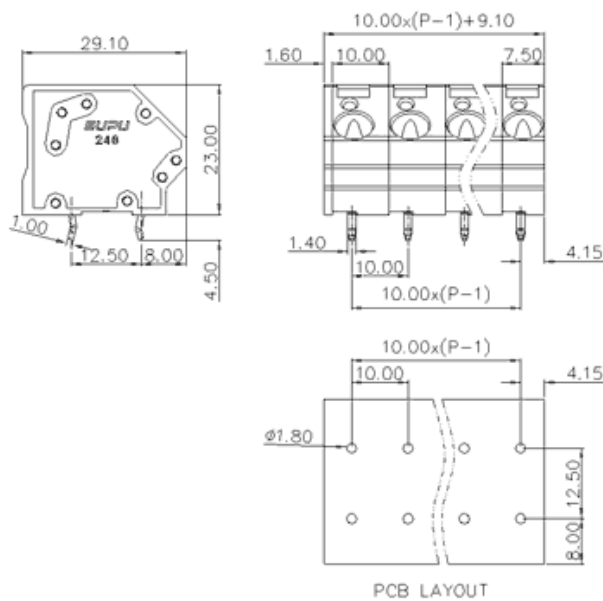

类别: 固定式端子

产品名称: 246403

产品描述: 间距: 10mm 额定电压: 1000V
 额定电流: 41A 连接方式: 回拉式弹簧接线
 颜色: 可定制

产品尺寸图

参数

☞ 产品型号	246403
☞ 产品间距	10
☞ 产品层数	单层
☞ 接线位数	3

☞ 接线方式	回拉式弹簧接线
☞ 防护等级	IP20
☞ 工作温度	-40~+105°C
☞ 绝缘材料	PA66
☞ 绝缘材料组别	I
☞ 导体材料	Copper alloy
☞ 导体表面镀层	Sn,Plated
☞ 颜色	绿/黑/蓝/灰/橙/红

技术数据

☞ 额定电流 (IEC)	41A
☞ 额定电压 (IEC)	1000V
☞ 过压类别	III/III/II
☞ 污染等级	3 2 2
☞ 额定冲击电压	8.0KV 8.0KV 8.0KV
☞ 硬导线截面积	0.2-6.0mm ²
☞ 柔性导线截面积	0.2-6.0mm ²
☞ 柔性导线截面积, 带绝缘管套	0.2-6.0mm ²
☞ 锁线螺钉规格	-
☞ 锁线螺钉扭矩	-
☞ 固定螺钉规格	-
☞ 剥线长度	11-12mm