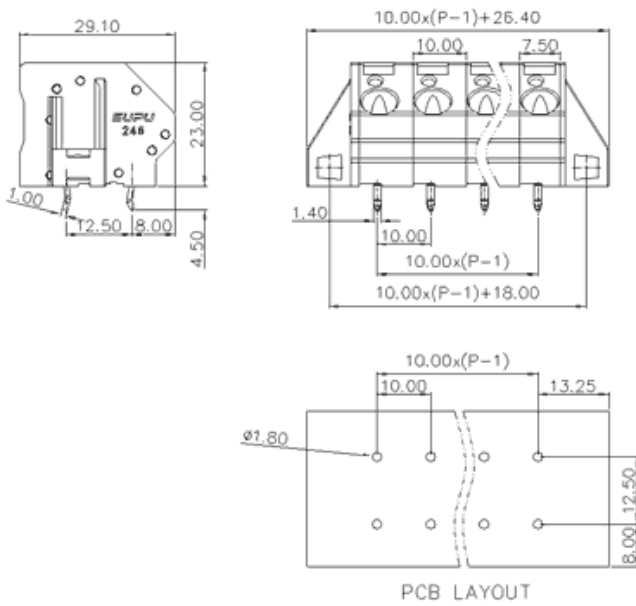

类别: 固定式端子

产品名称: 246323-020

产品描述: 间距: 7.5mm 额定电压: 630V

额定电流: 41A 连接方式: 回拉式弹簧接线

颜色: 可定制

产品尺寸图

参数

☞ 产品型号	246323/020
☞ 产品间距	7.5
☞ 产品层数	单层
☞ 接线位数	23

☞ 接线方式	回拉式弹簧接线
☞ 防护等级	IP20
☞ 工作温度	-40~+105°C
☞ 绝缘材料	PA66
☞ 绝缘材料组别	I
☞ 导体材料	Copper alloy
☞ 导体表面镀层	Sn,Plated
☞ 颜色	绿/黑/蓝/灰/橙/红

技术数据

☞ 额定电流 (IEC)	41A
☞ 额定电压 (IEC)	630V
☞ 过压类别	III/III/II
☞ 污染等级	3 2 2
☞ 额定冲击电压	6.0KV 6.0KV 6.0KV
☞ 硬导线截面积	0.2-6.0mm ²
☞ 柔性导线截面积	0.2-6.0mm ²
☞ 柔性导线截面积, 带绝缘管套	0.2-6.0mm ²
☞ 锁线螺钉规格	-
☞ 锁线螺钉扭矩	-
☞ 固定螺钉规格	-
☞ 剥线长度	11-12mm