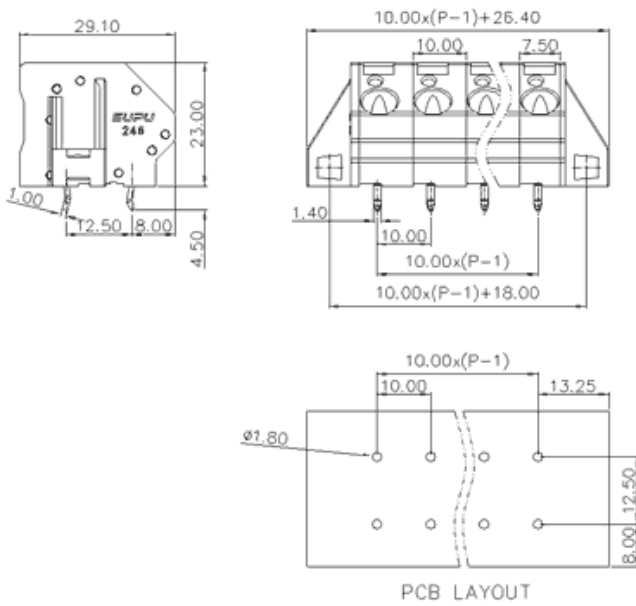

类别: 固定式端子

产品名称: 246322-020

产品描述: 间距: 7.5mm 额定电压: 630V

额定电流: 41A 连接方式: 回拉式弹簧接线

颜色: 可定制

产品尺寸图

参数

☞ 产品型号	246322/020
☞ 产品间距	7.5
☞ 产品层数	单层
☞ 接线位数	22

☞ 接线方式	回拉式弹簧接线
☞ 防护等级	IP20
☞ 工作温度	-40~+105°C
☞ 绝缘材料	PA66
☞ 绝缘材料组别	I
☞ 导体材料	Copper alloy
☞ 导体表面镀层	Sn,Plated
☞ 颜色	绿/黑/蓝/灰/橙/红

技术数据

☞ 额定电流 (IEC)	41A
☞ 额定电压 (IEC)	630V
☞ 过压类别	III/III/II
☞ 污染等级	3 2 2
☞ 额定冲击电压	6.0KV 6.0KV 6.0KV
☞ 硬导线截面积	0.2-6.0mm ²
☞ 柔性导线截面积	0.2-6.0mm ²
☞ 柔性导线截面积, 带绝缘管套	0.2-6.0mm ²
☞ 锁线螺钉规格	-
☞ 锁线螺钉扭矩	-
☞ 固定螺钉规格	-
☞ 剥线长度	11-12mm