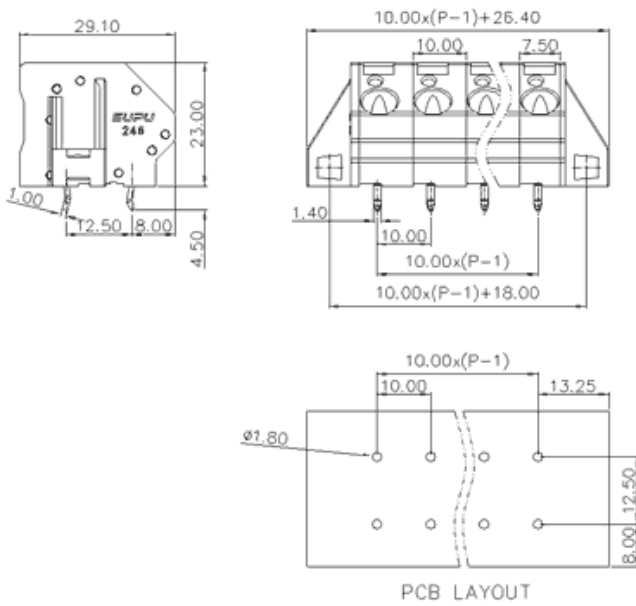

类别: 固定式端子

产品名称: 246304-020

产品描述: 间距: 7.5mm 额定电压: 630V

额定电流: 41A 连接方式: 回拉式弹簧接线

颜色: 可定制

产品尺寸图

参数

☞ 产品型号	246304/020
☞ 产品间距	7.5
☞ 产品层数	单层
☞ 接线位数	4

☞ 接线方式	回拉式弹簧接线
☞ 防护等级	IP20
☞ 工作温度	-40~+105°C
☞ 绝缘材料	PA66
☞ 绝缘材料组别	I
☞ 导体材料	Copper alloy
☞ 导体表面镀层	Sn,Plated
☞ 颜色	绿/黑/蓝/灰/橙/红

技术数据

☞ 额定电流 (IEC)	41A
☞ 额定电压 (IEC)	630V
☞ 过压类别	III/III/II
☞ 污染等级	3 2 2
☞ 额定冲击电压	6.0KV 6.0KV 6.0KV
☞ 硬导线截面积	0.2-6.0mm ²
☞ 柔性导线截面积	0.2-6.0mm ²
☞ 柔性导线截面积, 带绝缘管套	0.2-6.0mm ²
☞ 锁线螺钉规格	-
☞ 锁线螺钉扭矩	-
☞ 固定螺钉规格	-
☞ 剥线长度	11-12mm