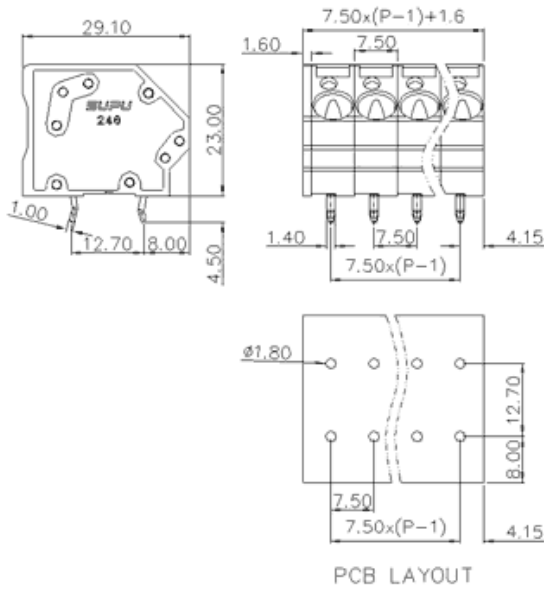

类别: 固定式端子

产品名称: 246324

产品描述: 间距: 7.5mm 额定电压: 630V

额定电流: 41A 连接方式: 回拉式弹簧接线

颜色: 可定制

产品尺寸图

参数

☞ 产品型号	246324
☞ 产品间距	7.5
☞ 产品层数	单层
☞ 接线位数	24

☞ 接线方式	回拉式弹簧接线
☞ 防护等级	IP20
☞ 工作温度	-40~+105°C
☞ 绝缘材料	PA66
☞ 绝缘材料组别	I
☞ 导体材料	Copper alloy
☞ 导体表面镀层	Sn,Plated
☞ 颜色	绿/黑/蓝/灰/橙/红

技术数据

☞ 额定电流 (IEC)	41A
☞ 额定电压 (IEC)	630V
☞ 过压类别	III/III/II
☞ 污染等级	3 2 2
☞ 额定冲击电压	6.0KV 6.0KV 6.0KV
☞ 硬导线截面积	0.2-6.0mm ²
☞ 柔性导线截面积	0.2-6.0mm ²
☞ 柔性导线截面积, 带绝缘管套	0.2-6.0mm ²
☞ 锁线螺钉规格	-
☞ 锁线螺钉扭矩	-
☞ 固定螺钉规格	-
☞ 剥线长度	11-12mm