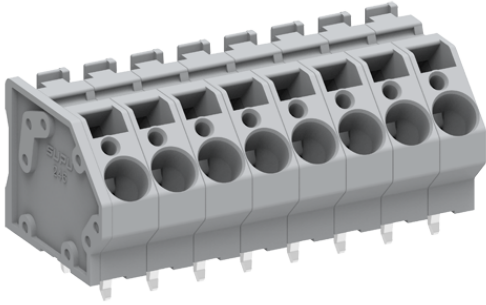

类别: 固定式端子

产品名称: 246324

产品描述: 间距: 7.5mm 额定电压: 630V

额定电流: 41A 连接方式: 回拉式弹簧接线

颜色: 可定制

产品尺寸图

参数

☞ 产品型号	246324
☞ 产品间距	7.5
☞ 产品层数	单层
☞ 接线位数	24

☞ 接线方式	回拉式弹簧接线
☞ 防护等级	IP20
☞ 工作温度	-40~+105°C
☞ 绝缘材料	PA66
☞ 绝缘材料组别	I
☞ 导体材料	Copper alloy
☞ 导体表面镀层	Sn,Plated
☞ 颜色	绿/黑/蓝/灰/橙/红

技术数据

☞ 额定电流 (IEC)	41A
☞ 额定电压 (IEC)	630V
☞ 过压类别	III/III/II
☞ 污染等级	3 2 2
☞ 额定冲击电压	6.0KV 6.0KV 6.0KV
☞ 硬导线截面积	0.2-6.0mm ²
☞ 柔性导线截面积	0.2-6.0mm ²
☞ 柔性导线截面积, 带绝缘管套	0.2-6.0mm ²
☞ 锁线螺钉规格	-
☞ 锁线螺钉扭矩	-
☞ 固定螺钉规格	-
☞ 剥线长度	11-12mm