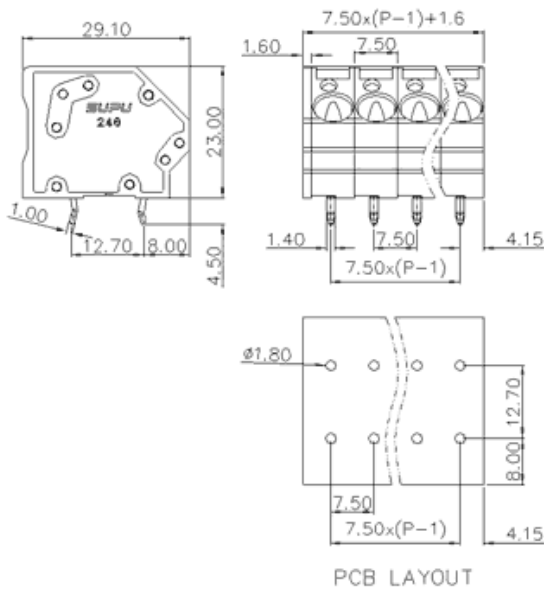

类别: 固定式端子

产品名称: 246323

产品描述: 间距: 7.5mm 额定电压: 630V

额定电流: 41A 连接方式: 回拉式弹簧接线

颜色: 可定制

产品尺寸图

参数

☞ 产品型号	246323
☞ 产品间距	7.5
☞ 产品层数	单层
☞ 接线位数	23

☞ 接线方式	回拉式弹簧接线
☞ 防护等级	IP20
☞ 工作温度	-40~+105°C
☞ 绝缘材料	PA66
☞ 绝缘材料组别	I
☞ 导体材料	Copper alloy
☞ 导体表面镀层	Sn,Plated
☞ 颜色	绿/黑/蓝/灰/橙/红

技术数据

☞ 额定电流 (IEC)	41A
☞ 额定电压 (IEC)	630V
☞ 过压类别	III/III/II
☞ 污染等级	3 2 2
☞ 额定冲击电压	6.0KV 6.0KV 6.0KV
☞ 硬导线截面积	0.2-6.0mm ²
☞ 柔性导线截面积	0.2-6.0mm ²
☞ 柔性导线截面积, 带绝缘管套	0.2-6.0mm ²
☞ 锁线螺钉规格	-
☞ 锁线螺钉扭矩	-
☞ 固定螺钉规格	-
☞ 剥线长度	11-12mm