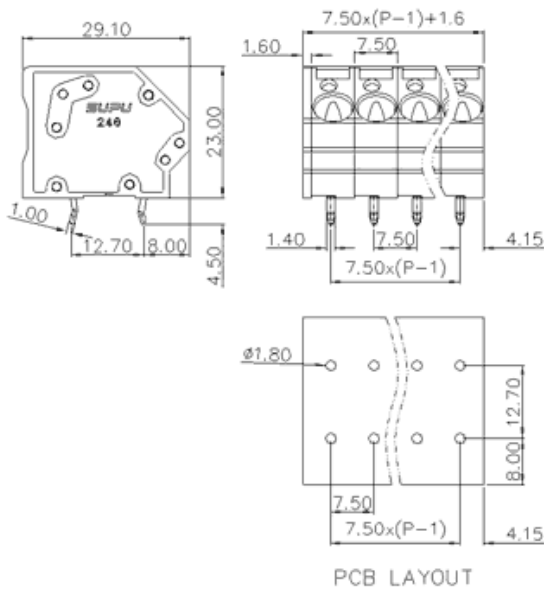

类别: 固定式端子

产品名称: 246322

产品描述: 间距: 7.5mm 额定电压: 630V

额定电流: 41A 连接方式: 回拉式弹簧接线

颜色: 可定制

产品尺寸图

参数

☞ 产品型号	246322
☞ 产品间距	7.5
☞ 产品层数	单层
☞ 接线位数	22

☞ 接线方式	回拉式弹簧接线
☞ 防护等级	IP20
☞ 工作温度	-40~+105°C
☞ 绝缘材料	PA66
☞ 绝缘材料组别	I
☞ 导体材料	Copper alloy
☞ 导体表面镀层	Sn,Plated
☞ 颜色	绿/黑/蓝/灰/橙/红

技术数据

☞ 额定电流 (IEC)	41A
☞ 额定电压 (IEC)	630V
☞ 过压类别	III/III/II
☞ 污染等级	3 2 2
☞ 额定冲击电压	6.0KV 6.0KV 6.0KV
☞ 硬导线截面积	0.2-6.0mm ²
☞ 柔性导线截面积	0.2-6.0mm ²
☞ 柔性导线截面积, 带绝缘管套	0.2-6.0mm ²
☞ 锁线螺钉规格	-
☞ 锁线螺钉扭矩	-
☞ 固定螺钉规格	-
☞ 剥线长度	11-12mm