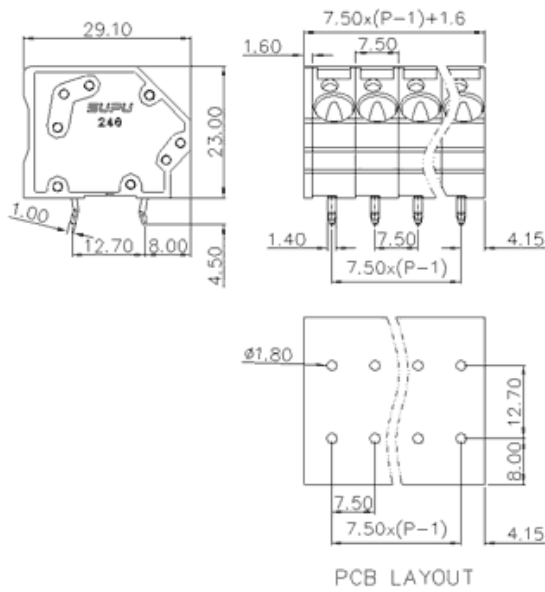

类别: 固定式端子

产品名称: 246321

产品描述: 间距: 7.5mm 额定电压: 630V

额定电流: 41A 连接方式: 回拉式弹簧接线

颜色: 可定制

产品尺寸图

参数

☞ 产品型号	246321
☞ 产品间距	7.5
☞ 产品层数	单层
☞ 接线位数	21

☞ 接线方式	回拉式弹簧接线
☞ 防护等级	IP20
☞ 工作温度	-40~+105°C
☞ 绝缘材料	PA66
☞ 绝缘材料组别	I
☞ 导体材料	Copper alloy
☞ 导体表面镀层	Sn,Plated
☞ 颜色	绿/黑/蓝/灰/橙/红

技术数据

☞ 额定电流 (IEC)	41A
☞ 额定电压 (IEC)	630V
☞ 过压类别	III/III/II
☞ 污染等级	3 2 2
☞ 额定冲击电压	6.0KV 6.0KV 6.0KV
☞ 硬导线截面积	0.2-6.0mm ²
☞ 柔性导线截面积	0.2-6.0mm ²
☞ 柔性导线截面积, 带绝缘管套	0.2-6.0mm ²
☞ 锁线螺钉规格	-
☞ 锁线螺钉扭矩	-
☞ 固定螺钉规格	-
☞ 剥线长度	11-12mm