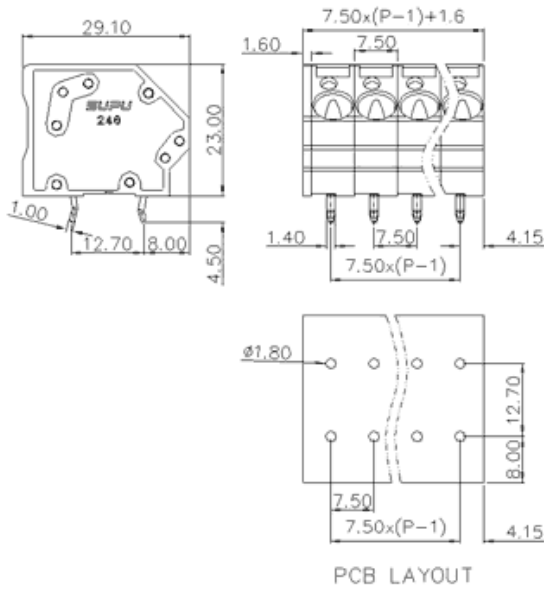

类别: 固定式端子

产品名称: 246320

产品描述: 间距: 7.5mm 额定电压: 630V

额定电流: 41A 连接方式: 回拉式弹簧接线

颜色: 可定制

产品尺寸图

参数

☞ 产品型号	246320
☞ 产品间距	7.5
☞ 产品层数	单层
☞ 接线位数	20

☞ 接线方式	回拉式弹簧接线
☞ 防护等级	IP20
☞ 工作温度	-40~+105°C
☞ 绝缘材料	PA66
☞ 绝缘材料组别	I
☞ 导体材料	Copper alloy
☞ 导体表面镀层	Sn,Plated
☞ 颜色	绿/黑/蓝/灰/橙/红

技术数据

☞ 额定电流 (IEC)	41A
☞ 额定电压 (IEC)	630V
☞ 过压类别	III/III/II
☞ 污染等级	3 2 2
☞ 额定冲击电压	6.0KV 6.0KV 6.0KV
☞ 硬导线截面积	0.2-6.0mm ²
☞ 柔性导线截面积	0.2-6.0mm ²
☞ 柔性导线截面积, 带绝缘管套	0.2-6.0mm ²
☞ 锁线螺钉规格	-
☞ 锁线螺钉扭矩	-
☞ 固定螺钉规格	-
☞ 剥线长度	11-12mm