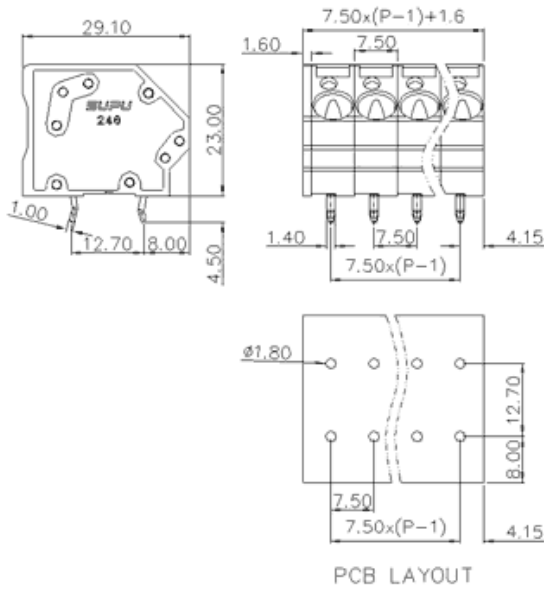

类别: 固定式端子

产品名称:246318

产品描述: 间距：7.5mm 额定电压：630V

额定电流：41A 连接方式：回拉式弹簧接线

颜色：可定制

产品尺寸图

参数

☞ 产品型号	246318
☞ 产品间距	7.5
☞ 产品层数	单层
☞ 接线位数	18

☞ 接线方式	回拉式弹簧接线
☞ 防护等级	IP20
☞ 工作温度	-40~+105°C
☞ 绝缘材料	PA66
☞ 绝缘材料组别	I
☞ 导体材料	Copper alloy
☞ 导体表面镀层	Sn,Plated
☞ 颜色	绿/黑/蓝/灰/橙/红

技术数据

☞ 额定电流 (IEC)	41A
☞ 额定电压 (IEC)	630V
☞ 过压类别	III/III/II
☞ 污染等级	3 2 2
☞ 额定冲击电压	6.0KV 6.0KV 6.0KV
☞ 硬导线截面积	0.2-6.0mm ²
☞ 柔性导线截面积	0.2-6.0mm ²
☞ 柔性导线截面积, 带绝缘管套	0.2-6.0mm ²
☞ 锁线螺钉规格	-
☞ 锁线螺钉扭矩	-
☞ 固定螺钉规格	-
☞ 剥线长度	11-12mm