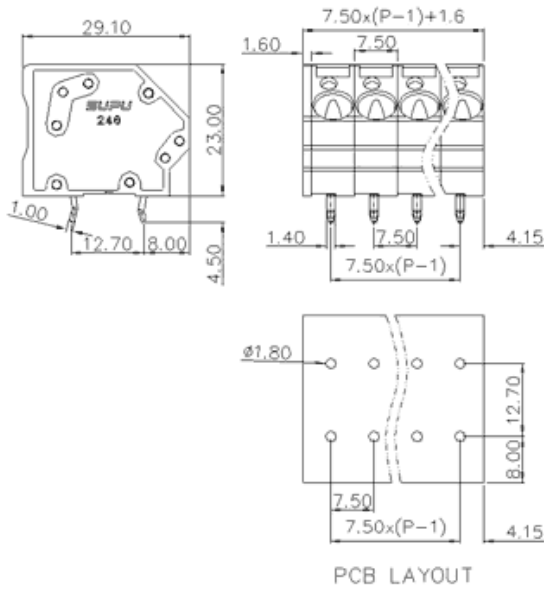

类别: 固定式端子

产品名称: 246316

产品描述: 间距: 7.5mm 额定电压: 630V

额定电流: 41A 连接方式: 回拉式弹簧接线

颜色: 可定制

产品尺寸图

参数

☞ 产品型号	246316
☞ 产品间距	7.5
☞ 产品层数	单层
☞ 接线位数	16

☞ 接线方式	回拉式弹簧接线
☞ 防护等级	IP20
☞ 工作温度	-40~+105°C
☞ 绝缘材料	PA66
☞ 绝缘材料组别	I
☞ 导体材料	Copper alloy
☞ 导体表面镀层	Sn,Plated
☞ 颜色	绿/黑/蓝/灰/橙/红

技术数据

☞ 额定电流 (IEC)	41A
☞ 额定电压 (IEC)	630V
☞ 过压类别	III/III/II
☞ 污染等级	3 2 2
☞ 额定冲击电压	6.0KV 6.0KV 6.0KV
☞ 硬导线截面积	0.2-6.0mm ²
☞ 柔性导线截面积	0.2-6.0mm ²
☞ 柔性导线截面积, 带绝缘管套	0.2-6.0mm ²
☞ 锁线螺钉规格	-
☞ 锁线螺钉扭矩	-
☞ 固定螺钉规格	-
☞ 剥线长度	11-12mm