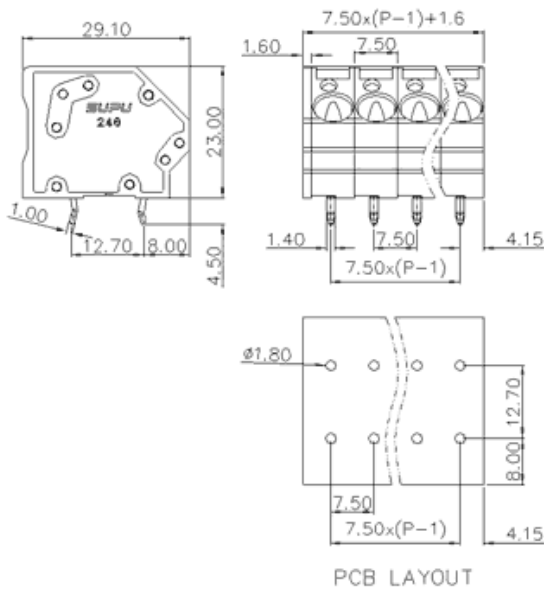

类别: 固定式端子

产品名称:246314

产品描述: 间距：7.5mm 额定电压：630V

额定电流：41A 连接方式：回拉式弹簧接线

颜色：可定制

产品尺寸图

参数

☞ 产品型号	246314
☞ 产品间距	7.5
☞ 产品层数	单层
☞ 接线位数	14

☞ 接线方式	回拉式弹簧接线
☞ 防护等级	IP20
☞ 工作温度	-40~+105°C
☞ 绝缘材料	PA66
☞ 绝缘材料组别	I
☞ 导体材料	Copper alloy
☞ 导体表面镀层	Sn,Plated
☞ 颜色	绿/黑/蓝/灰/橙/红

技术数据

☞ 额定电流 (IEC)	41A
☞ 额定电压 (IEC)	630V
☞ 过压类别	III/III/II
☞ 污染等级	3 2 2
☞ 额定冲击电压	6.0KV 6.0KV 6.0KV
☞ 硬导线截面积	0.2-6.0mm ²
☞ 柔性导线截面积	0.2-6.0mm ²
☞ 柔性导线截面积, 带绝缘管套	0.2-6.0mm ²
☞ 锁线螺钉规格	-
☞ 锁线螺钉扭矩	-
☞ 固定螺钉规格	-
☞ 剥线长度	11-12mm