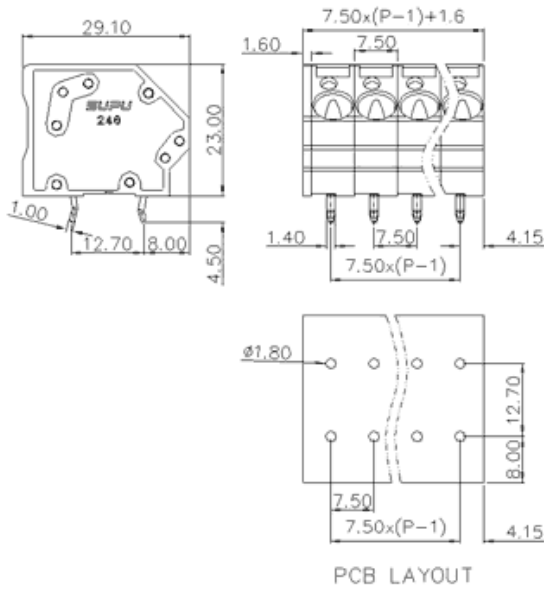

类别: 固定式端子

产品名称: 246313

产品描述: 间距: 7.5mm 额定电压: 630V

额定电流: 41A 连接方式: 回拉式弹簧接线

颜色: 可定制

产品尺寸图

参数

☞ 产品型号	246313
☞ 产品间距	7.5
☞ 产品层数	单层
☞ 接线位数	13

☞ 接线方式	回拉式弹簧接线
☞ 防护等级	IP20
☞ 工作温度	-40~+105°C
☞ 绝缘材料	PA66
☞ 绝缘材料组别	I
☞ 导体材料	Copper alloy
☞ 导体表面镀层	Sn,Plated
☞ 颜色	绿/黑/蓝/灰/橙/红

技术数据

☞ 额定电流 (IEC)	41A
☞ 额定电压 (IEC)	630V
☞ 过压类别	III/III/II
☞ 污染等级	3 2 2
☞ 额定冲击电压	6.0KV 6.0KV 6.0KV
☞ 硬导线截面积	0.2-6.0mm ²
☞ 柔性导线截面积	0.2-6.0mm ²
☞ 柔性导线截面积, 带绝缘管套	0.2-6.0mm ²
☞ 锁线螺钉规格	-
☞ 锁线螺钉扭矩	-
☞ 固定螺钉规格	-
☞ 剥线长度	11-12mm