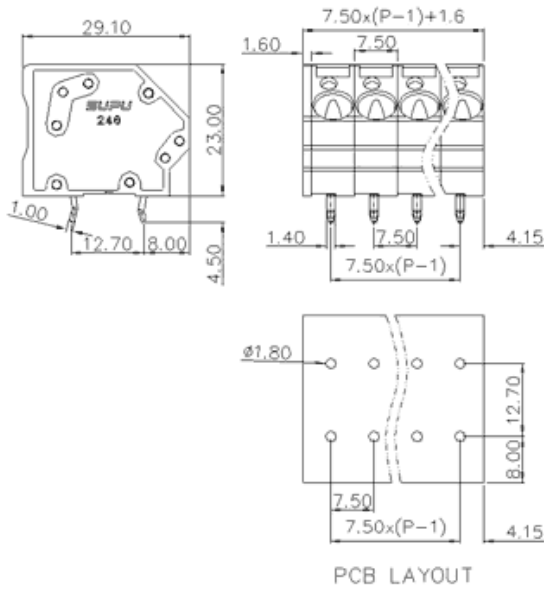

类别: 固定式端子

产品名称: 246312

产品描述: 间距: 7.5mm 额定电压: 630V

额定电流: 41A 连接方式: 回拉式弹簧接线

颜色: 可定制

产品尺寸图

参数

☞ 产品型号	246312
☞ 产品间距	7.5
☞ 产品层数	单层
☞ 接线位数	12

☞ 接线方式	回拉式弹簧接线
☞ 防护等级	IP20
☞ 工作温度	-40~+105°C
☞ 绝缘材料	PA66
☞ 绝缘材料组别	I
☞ 导体材料	Copper alloy
☞ 导体表面镀层	Sn,Plated
☞ 颜色	绿/黑/蓝/灰/橙/红

技术数据

☞ 额定电流 (IEC)	41A
☞ 额定电压 (IEC)	630V
☞ 过压类别	III/III/II
☞ 污染等级	3 2 2
☞ 额定冲击电压	6.0KV 6.0KV 6.0KV
☞ 硬导线截面积	0.2-6.0mm ²
☞ 柔性导线截面积	0.2-6.0mm ²
☞ 柔性导线截面积, 带绝缘管套	0.2-6.0mm ²
☞ 锁线螺钉规格	-
☞ 锁线螺钉扭矩	-
☞ 固定螺钉规格	-
☞ 剥线长度	11-12mm