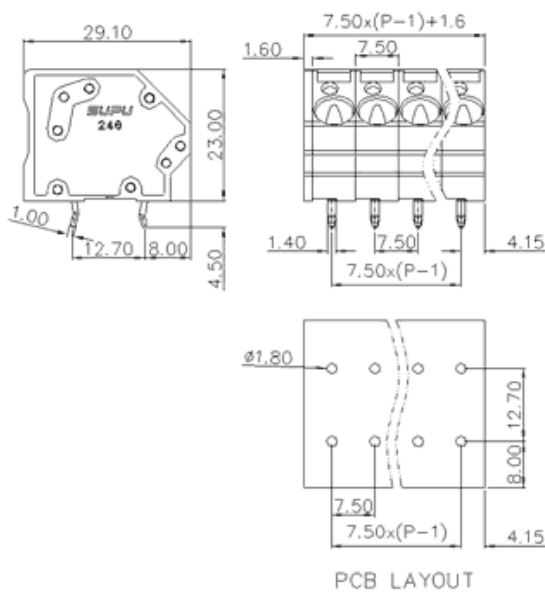

类别: 固定式端子

产品名称: 246308

产品描述: 间距: 7.5mm 额定电压: 630V
 额定电流: 41A 连接方式: 回拉式弹簧接线
 颜色: 可定制

产品尺寸图

参数

☞ 产品型号	246308
☞ 产品间距	7.5
☞ 产品层数	单层
☞ 接线位数	8

☞ 接线方式	回拉式弹簧接线
☞ 防护等级	IP20
☞ 工作温度	-40~+105°C
☞ 绝缘材料	PA66
☞ 绝缘材料组别	I
☞ 导体材料	Copper alloy
☞ 导体表面镀层	Sn,Plated
☞ 颜色	绿/黑/蓝/灰/橙/红

技术数据

☞ 额定电流 (IEC)	41A
☞ 额定电压 (IEC)	630V
☞ 过压类别	III/III/II
☞ 污染等级	3 2 2
☞ 额定冲击电压	6.0KV 6.0KV 6.0KV
☞ 硬导线截面积	0.2-6.0mm ²
☞ 柔性导线截面积	0.2-6.0mm ²
☞ 柔性导线截面积, 带绝缘管套	0.2-6.0mm ²
☞ 锁线螺钉规格	-
☞ 锁线螺钉扭矩	-
☞ 固定螺钉规格	-
☞ 剥线长度	11-12mm