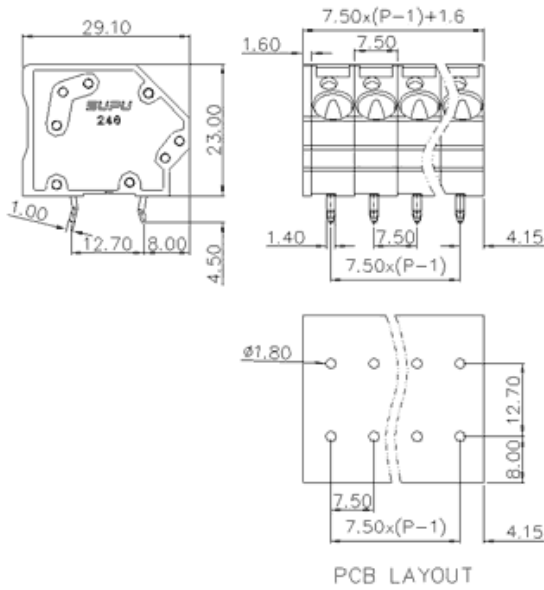

类别: 固定式端子

产品名称: 246306

产品描述: 间距: 7.5mm 额定电压: 630V
 额定电流: 41A 连接方式: 回拉式弹簧接线
 颜色: 可定制

产品尺寸图

参数

☞ 产品型号	246306
☞ 产品间距	7.5
☞ 产品层数	单层
☞ 接线位数	6

☞ 接线方式	回拉式弹簧接线
☞ 防护等级	IP20
☞ 工作温度	-40~+105°C
☞ 绝缘材料	PA66
☞ 绝缘材料组别	I
☞ 导体材料	Copper alloy
☞ 导体表面镀层	Sn,Plated
☞ 颜色	绿/黑/蓝/灰/橙/红

技术数据

☞ 额定电流 (IEC)	41A
☞ 额定电压 (IEC)	630V
☞ 过压类别	III/III/II
☞ 污染等级	3 2 2
☞ 额定冲击电压	6.0KV 6.0KV 6.0KV
☞ 硬导线截面积	0.2-6.0mm ²
☞ 柔性导线截面积	0.2-6.0mm ²
☞ 柔性导线截面积, 带绝缘管套	0.2-6.0mm ²
☞ 锁线螺钉规格	-
☞ 锁线螺钉扭矩	-
☞ 固定螺钉规格	-
☞ 剥线长度	11-12mm