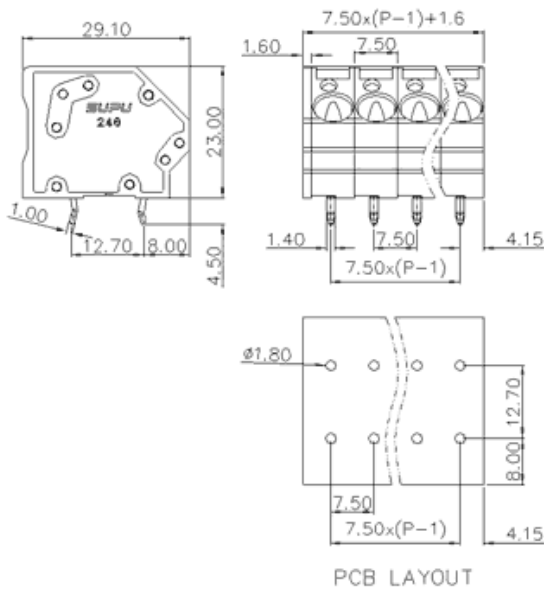

类别: 固定式端子

产品名称: 246305

产品描述: 间距: 7.5mm 额定电压: 630V

额定电流: 41A 连接方式: 回拉式弹簧接线

颜色: 可定制

## 产品尺寸图

## 参数

☞ 产品型号	246305
☞ 产品间距	7.5
☞ 产品层数	单层
☞ 接线位数	5

☞ 接线方式	回拉式弹簧接线
☞ 防护等级	IP20
☞ 工作温度	-40~+105°C
☞ 绝缘材料	PA66
☞ 绝缘材料组别	I
☞ 导体材料	Copper alloy
☞ 导体表面镀层	Sn,Plated
☞ 颜色	绿/黑/蓝/灰/橙/红

## 技术数据

☞ 额定电流 (IEC)	41A
☞ 额定电压 (IEC)	630V
☞ 过压类别	III/III/II
☞ 污染等级	3 2 2
☞ 额定冲击电压	6.0KV 6.0KV 6.0KV
☞ 硬导线截面积	0.2-6.0mm <sup>2</sup>
☞ 柔性导线截面积	0.2-6.0mm <sup>2</sup>
☞ 柔性导线截面积, 带绝缘管套	0.2-6.0mm <sup>2</sup>
☞ 锁线螺钉规格	-
☞ 锁线螺钉扭矩	-
☞ 固定螺钉规格	-
☞ 剥线长度	11-12mm