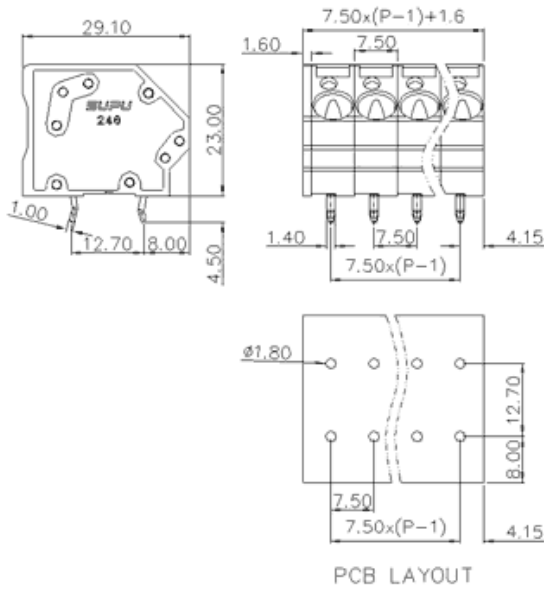

类别: 固定式端子

产品名称: 246304

产品描述: 间距: 7.5mm 额定电压: 630V

额定电流: 41A 连接方式: 回拉式弹簧接线

颜色: 可定制

产品尺寸图

参数

☞ 产品型号	246304
☞ 产品间距	7.5
☞ 产品层数	单层
☞ 接线位数	4

☞ 接线方式	回拉式弹簧接线
☞ 防护等级	IP20
☞ 工作温度	-40~+105°C
☞ 绝缘材料	PA66
☞ 绝缘材料组别	I
☞ 导体材料	Copper alloy
☞ 导体表面镀层	Sn,Plated
☞ 颜色	绿/黑/蓝/灰/橙/红

技术数据

☞ 额定电流 (IEC)	41A
☞ 额定电压 (IEC)	630V
☞ 过压类别	III/III/II
☞ 污染等级	3 2 2
☞ 额定冲击电压	6.0KV 6.0KV 6.0KV
☞ 硬导线截面积	0.2-6.0mm ²
☞ 柔性导线截面积	0.2-6.0mm ²
☞ 柔性导线截面积, 带绝缘管套	0.2-6.0mm ²
☞ 锁线螺钉规格	-
☞ 锁线螺钉扭矩	-
☞ 固定螺钉规格	-
☞ 剥线长度	11-12mm