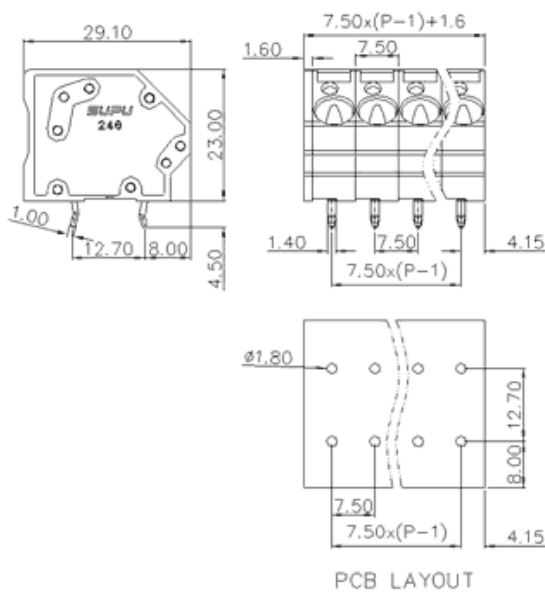

类别: 固定式端子

产品名称: 246303

产品描述: 间距: 7.5mm 额定电压: 630V
 额定电流: 41A 连接方式: 回拉式弹簧接线
 颜色: 可定制

产品尺寸图

参数

☞ 产品型号	246303
☞ 产品间距	7.5
☞ 产品层数	单层
☞ 接线位数	3

☞ 接线方式	回拉式弹簧接线
☞ 防护等级	IP20
☞ 工作温度	-40~+105°C
☞ 绝缘材料	PA66
☞ 绝缘材料组别	I
☞ 导体材料	Copper alloy
☞ 导体表面镀层	Sn,Plated
☞ 颜色	绿/黑/蓝/灰/橙/红

技术数据

☞ 额定电流 (IEC)	41A
☞ 额定电压 (IEC)	630V
☞ 过压类别	III/III/II
☞ 污染等级	3 2 2
☞ 额定冲击电压	6.0KV 6.0KV 6.0KV
☞ 硬导线截面积	0.2-6.0mm ²
☞ 柔性导线截面积	0.2-6.0mm ²
☞ 柔性导线截面积, 带绝缘管套	0.2-6.0mm ²
☞ 锁线螺钉规格	-
☞ 锁线螺钉扭矩	-
☞ 固定螺钉规格	-
☞ 剥线长度	11-12mm