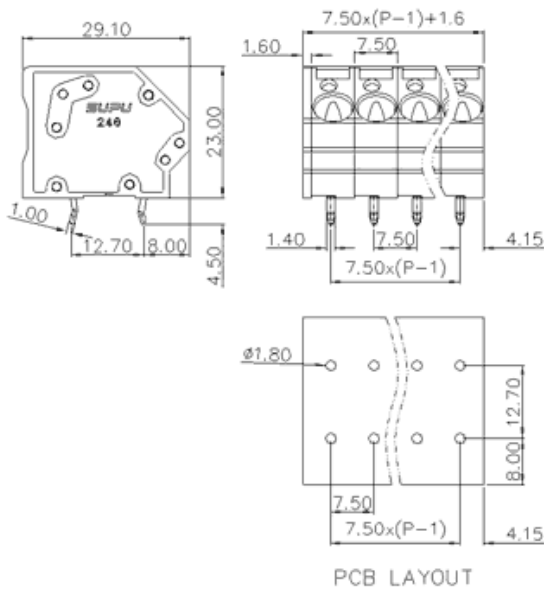

类别: 固定式端子

产品名称: 246303

产品描述: 间距: 7.5mm 额定电压: 630V

额定电流: 41A 连接方式: 回拉式弹簧接线

颜色: 可定制

## 产品尺寸图

## 参数

☞ 产品型号	246303
☞ 产品间距	7.5
☞ 产品层数	单层
☞ 接线位数	3

☞ 接线方式	回拉式弹簧接线
☞ 防护等级	IP20
☞ 工作温度	-40~+105°C
☞ 绝缘材料	PA66
☞ 绝缘材料组别	I
☞ 导体材料	Copper alloy
☞ 导体表面镀层	Sn,Plated
☞ 颜色	绿/黑/蓝/灰/橙/红

## 技术数据

☞ 额定电流 (IEC)	41A
☞ 额定电压 (IEC)	630V
☞ 过压类别	III/III/II
☞ 污染等级	3 2 2
☞ 额定冲击电压	6.0KV 6.0KV 6.0KV
☞ 硬导线截面积	0.2-6.0mm <sup>2</sup>
☞ 柔性导线截面积	0.2-6.0mm <sup>2</sup>
☞ 柔性导线截面积, 带绝缘管套	0.2-6.0mm <sup>2</sup>
☞ 锁线螺钉规格	-
☞ 锁线螺钉扭矩	-
☞ 固定螺钉规格	-
☞ 剥线长度	11-12mm