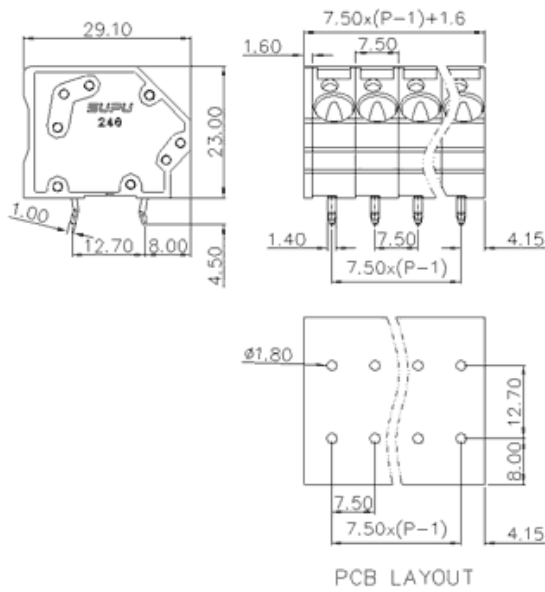

类别: 固定式端子

产品名称: 246302

产品描述: 间距: 7.5mm 额定电压: 630V

额定电流: 41A 连接方式: 回拉式弹簧接线

颜色: 可定制

产品尺寸图

参数

☞ 产品型号	246302
☞ 产品间距	7.5
☞ 产品层数	单层
☞ 接线位数	2

☞ 接线方式	回拉式弹簧接线
☞ 防护等级	IP20
☞ 工作温度	-40~+105°C
☞ 绝缘材料	PA66
☞ 绝缘材料组别	I
☞ 导体材料	Copper alloy
☞ 导体表面镀层	Sn,Plated
☞ 颜色	绿/黑/蓝/灰/橙/红

技术数据

☞ 额定电流 (IEC)	41A
☞ 额定电压 (IEC)	630V
☞ 过压类别	III/III/II
☞ 污染等级	3 2 2
☞ 额定冲击电压	6.0KV 6.0KV 6.0KV
☞ 硬导线截面积	0.2-6.0mm ²
☞ 柔性导线截面积	0.2-6.0mm ²
☞ 柔性导线截面积, 带绝缘管套	0.2-6.0mm ²
☞ 锁线螺钉规格	-
☞ 锁线螺钉扭矩	-
☞ 固定螺钉规格	-
☞ 剥线长度	11-12mm