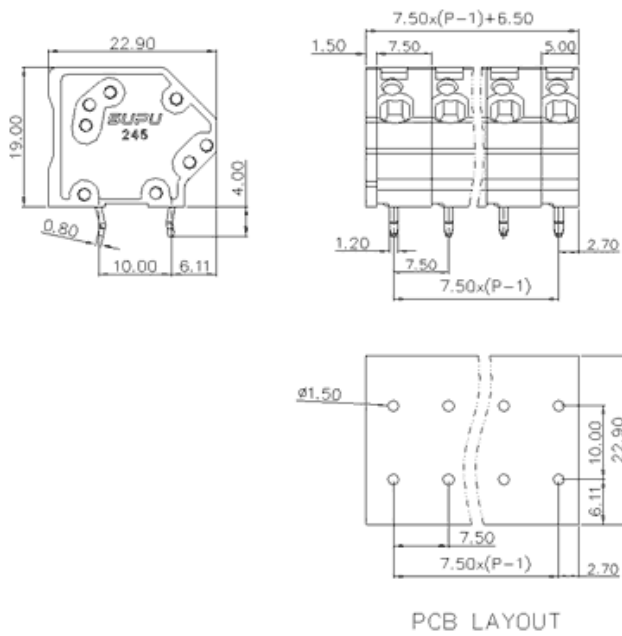

## 产品名称:245318

产品描述: 间距：7.5mm 额定电压：630V  
 额定电流：24A 连接方式：回拉式弹簧接线  
 颜色：可定制

### 产品尺寸图

### 参数

☞ 产品型号	245318
☞ 产品间距	7.5
☞ 产品层数	单层
☞ 接线位数	18

☞ 接线方式	回拉式弹簧接线
☞ 防护等级	IP20
☞ 工作温度	-40~+105°C
☞ 绝缘材料	PA66
☞ 绝缘材料组别	I
☞ 导体材料	Copper alloy
☞ 导体表面镀层	Sn,Plated
☞ 颜色	绿/黑/蓝/灰/橙/红

## 技术数据

☞ 额定电流 (IEC)	32A
☞ 额定电压 (IEC)	630V
☞ 过压类别	III/III/II
☞ 污染等级	3 2 2
☞ 额定冲击电压	6.0KV 6.0KV 6.0KV
☞ 硬导线截面积	0.2-4.0mm <sup>2</sup>
☞ 柔性导线截面积	0.2-4.0mm <sup>2</sup>
☞ 柔性导线截面积, 带绝缘管套	0.2-4.0mm <sup>2</sup>
☞ 锁线螺钉规格	-
☞ 锁线螺钉扭矩	-
☞ 固定螺钉规格	-
☞ 剥线长度	8-9mm