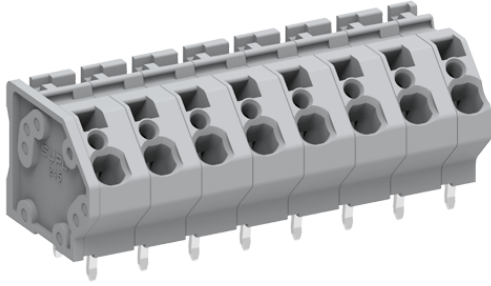

类别: 固定式端子

## 产品名称:245318

产品描述: 间距：7.5mm 额定电压：630V  
 额定电流：24A 连接方式：回拉式弹簧接线  
 颜色：可定制

### 产品尺寸图

### 参数

☞ 产品型号	245318
☞ 产品间距	7.5
☞ 产品层数	单层
☞ 接线位数	18

☞ 接线方式	回拉式弹簧接线
☞ 防护等级	IP20
☞ 工作温度	-40~+105°C
☞ 绝缘材料	PA66
☞ 绝缘材料组别	I
☞ 导体材料	Copper alloy
☞ 导体表面镀层	Sn,Plated
☞ 颜色	绿/黑/蓝/灰/橙/红