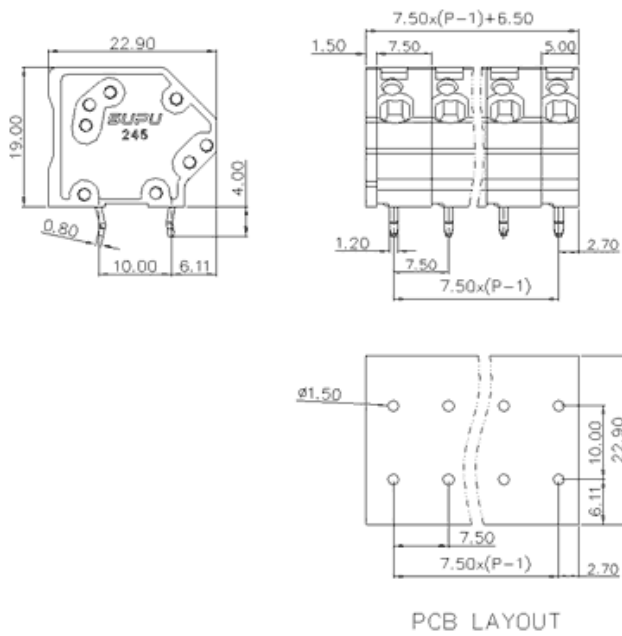

## 产品名称:245318

产品描述: 间距：7.5mm 额定电压：630V

额定电流：24A 连接方式：回拉式弹簧接线

颜色：可定制

### 产品尺寸图

### 参数

☞ 产品型号	245318
☞ 产品间距	7.5
☞ 产品层数	单层
☞ 接线位数	18

☞ 接线方式	回拉式弹簧接线
☞ 防护等级	IP20
☞ 工作温度	-40~+105°C
☞ 绝缘材料	PA66
☞ 绝缘材料组别	I
☞ 导体材料	Copper alloy
☞ 导体表面镀层	Sn,Plated
☞ 颜色	绿/黑/蓝/灰/橙/红

## 技术数据

☞ 额定电流 (IEC)	32A
☞ 额定电压 (IEC)	630V
☞ 过压类别	III/III/II
☞ 污染等级	3 2 2
☞ 额定冲击电压	6.0KV 6.0KV 6.0KV
☞ 硬导线截面积	0.2-4.0mm <sup>2</sup>
☞ 柔性导线截面积	0.2-4.0mm <sup>2</sup>
☞ 柔性导线截面积, 带绝缘管套	0.2-4.0mm <sup>2</sup>
☞ 锁线螺钉规格	-
☞ 锁线螺钉扭矩	-
☞ 固定螺钉规格	-
☞ 剥线长度	8-9mm