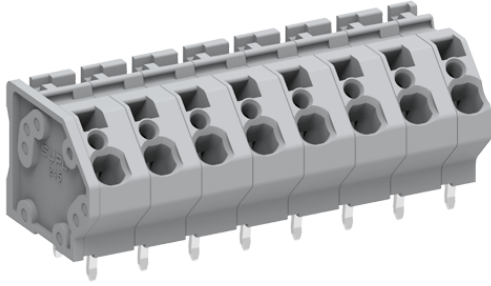

类别: 固定式端子

## 产品名称:245318

产品描述: 间距：7.5mm 额定电压：630V

额定电流：24A 连接方式：回拉式弹簧接线

颜色：可定制

### 产品尺寸图

### 参数

☞ 产品型号	245318
☞ 产品间距	7.5
☞ 产品层数	单层
☞ 接线位数	18

☞ 接线方式	回拉式弹簧接线
☞ 防护等级	IP20
☞ 工作温度	-40~+105°C
☞ 绝缘材料	PA66
☞ 绝缘材料组别	I
☞ 导体材料	Copper alloy
☞ 导体表面镀层	Sn,Plated
☞ 颜色	绿/黑/蓝/灰/橙/红