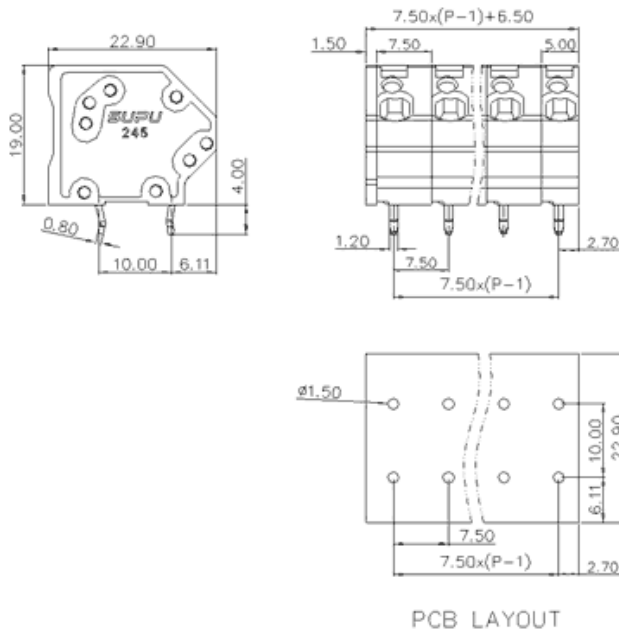

类别: 固定式端子

产品名称:245313

产品描述: 间距：7.5mm 额定电压：630V

额定电流：24A 连接方式：回拉式弹簧接线

颜色：可定制

产品尺寸图

参数

☞ 产品型号	245313
☞ 产品间距	7.5
☞ 产品层数	单层
☞ 接线位数	13

☞ 接线方式	回拉式弹簧接线
☞ 防护等级	IP20
☞ 工作温度	-40~+105°C
☞ 绝缘材料	PA66
☞ 绝缘材料组别	I
☞ 导体材料	Copper alloy
☞ 导体表面镀层	Sn,Plated
☞ 颜色	绿/黑/蓝/灰/橙/红

技术数据

☞ 额定电流 (IEC)	32A
☞ 额定电压 (IEC)	630V
☞ 过压类别	III/III/II
☞ 污染等级	3 2 2
☞ 额定冲击电压	6.0KV 6.0KV 6.0KV
☞ 硬导线截面积	0.2-4.0mm ²
☞ 柔性导线截面积	0.2-4.0mm ²
☞ 柔性导线截面积, 带绝缘管套	0.2-4.0mm ²
☞ 锁线螺钉规格	-
☞ 锁线螺钉扭矩	-
☞ 固定螺钉规格	-
☞ 剥线长度	8-9mm