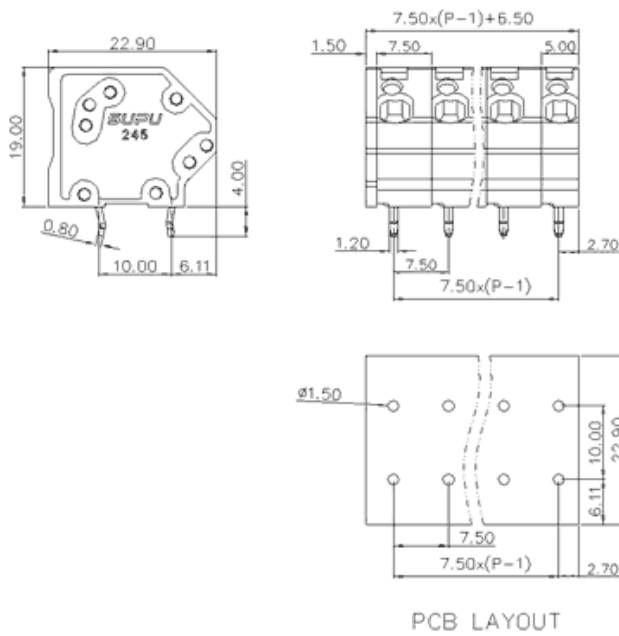

类别: 固定式端子

产品名称: 245306

产品描述: 间距: 7.5mm 额定电压: 630V

额定电流: 24A 连接方式: 回拉式弹簧接线

颜色: 可定制

产品尺寸图

参数

☞ 产品型号	245306
☞ 产品间距	7.5
☞ 产品层数	单层
☞ 接线位数	6

☞ 接线方式	回拉式弹簧接线
☞ 防护等级	IP20
☞ 工作温度	-40~+105°C
☞ 绝缘材料	PA66
☞ 绝缘材料组别	I
☞ 导体材料	Copper alloy
☞ 导体表面镀层	Sn,Plated
☞ 颜色	绿/黑/蓝/灰/橙/红

技术数据

☞ 额定电流 (IEC)	32A
☞ 额定电压 (IEC)	630V
☞ 过压类别	III/III/II
☞ 污染等级	3 2 2
☞ 额定冲击电压	6.0KV 6.0KV 6.0KV
☞ 硬导线截面积	0.2-4.0mm ²
☞ 柔性导线截面积	0.2-4.0mm ²
☞ 柔性导线截面积, 带绝缘管套	0.2-4.0mm ²
☞ 锁线螺钉规格	-
☞ 锁线螺钉扭矩	-
☞ 固定螺钉规格	-
☞ 剥线长度	8-9mm