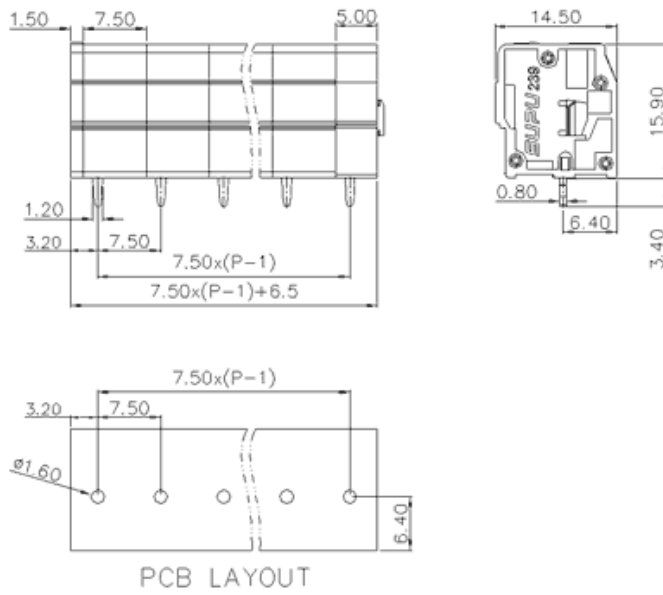

类别: 固定式端子

产品名称:239208

产品描述: 间距：7.5mm 额定电压：630V

额定电流：24A 连接方式：回拉式弹簧接线

颜色：可定制

产品尺寸图

参数

☞ 产品型号	239208
☞ 产品间距	7.5
☞ 产品层数	单层
☞ 接线位数	8

☞ 接线方式	回拉式弹簧接线
☞ 防护等级	IP20
☞ 工作温度	-40~+105°C
☞ 绝缘材料	PA66
☞ 绝缘材料组别	I
☞ 导体材料	Copper alloy
☞ 导体表面镀层	Sn,Plated
☞ 颜色	绿/黑/蓝/灰/橙/红

技术数据

☞ 额定电流 (IEC)	24A
☞ 额定电压 (IEC)	630V
☞ 过压类别	III/III/II
☞ 污染等级	3 2 2
☞ 额定冲击电压	6.0KV 6.0KV 6.0KV
☞ 硬导线截面积	0.2-2.5mm ²
☞ 柔性导线截面积	0.2-2.5mm ²
☞ 柔性导线截面积, 带绝缘管套	0.2-2.5mm ²
☞ 锁线螺钉规格	-
☞ 锁线螺钉扭矩	-
☞ 固定螺钉规格	-
☞ 剥线长度	9-10mm