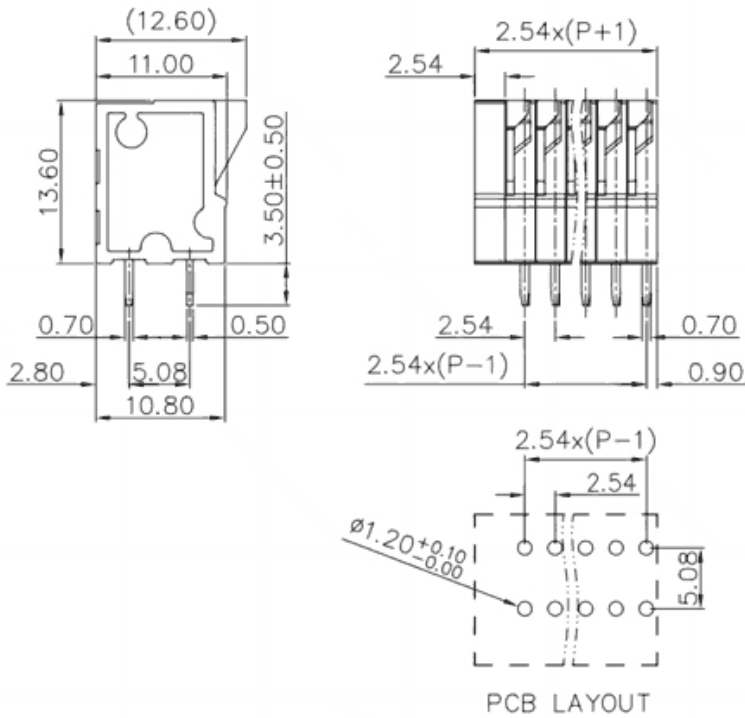

类别: 固定式端子

产品名称: MC-TC2.54V18P-N-0001

产品描述: 间距: 2.54mm 额定电压: 160V

额定电流: 6A 连接方式: 直插弹簧接线 颜色: 可定制

产品尺寸图

参数

☞ 产品型号	MC-TC2.54V18P-N-0001
☞ 产品间距	2.54
☞ 产品层数	单层
☞ 接线位数	18

☞ 接线方式	直插弹簧接线
☞ 防护等级	IP20
☞ 工作温度	-40~+105°C
☞ 绝缘材料	PA66
☞ 绝缘材料组别	I
☞ 导体材料	Copper alloy
☞ 导体表面镀层	Sn,Plated
☞ 颜色	绿/黑/蓝/灰/橙/红

技术数据

☞ 额定电流 (IEC)	6A
☞ 额定电压 (IEC)	160V
☞ 过压类别	III/III/II
☞ 污染等级	3 2 2
☞ 额定冲击电压	2.5KV 2.5KV 2.5KV
☞ 额定电流 (UL)	5A --
☞ 额定电压(UL)	150V --
☞ 硬导线截面积	0.2-1.0mm ²
☞ 柔性导线截面积	0.2-1.0mm ²
☞ 柔性导线截面积, 带绝缘管套	0.2-1.0mm ²
☞ 锁线螺钉规格	-
☞ 锁线螺钉扭矩	-
☞ 固定螺钉规格	-
☞ 剥线长度	11mm