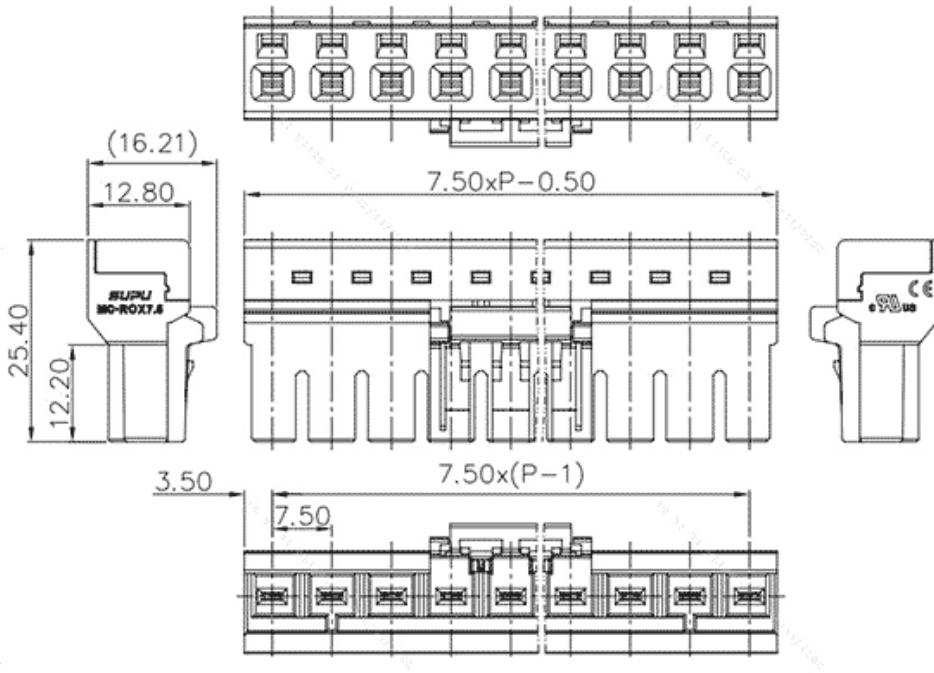

类别: 插拔式端子-插头

产品名称: MC-ROX7.5HXXP-0002

产品描述: 间距: 7.5mm 额定电压: 630V

额定电流: 20A 连接方式: 回拉式弹簧接线

颜色: 可定制

产品尺寸图

参数

☞ 产品型号	MC-ROX7.5HXXP-0002
☞ 产品间距	7.5
☞ 接线位数	XX
☞ 接线方式	回拉式弹簧接线

☞ 防护等级	IP20
☞ 工作温度	-40~+105°C
☞ 绝缘材料	PA66
☞ 绝缘材料组别	I
☞ 导体材料	Copper alloy
☞ 导体表面镀层	Sn Plated/Au Plated Area
☞ 颜色	绿/黑/蓝/灰/橙/红

## 技术数据

☞ 额定电流 (IEC)	20A
☞ 额定电压 (IEC)	630V
☞ 过压类别	III/III/II
☞ 污染等级	3 2 2
☞ 额定冲击电压	6KV 6KV 6KV
☞ 硬导线截面积	0.2-2.5mm <sup>2</sup>
☞ 柔性导线截面积	0.2-2.5mm <sup>2</sup>
☞ 柔性导线截面积, 带绝缘管套	0.25-1.5mm <sup>2</sup>
☞ 锁线螺钉规格	-
☞ 锁线螺钉扭矩	-
☞ 固定螺钉规格	-
☞ 固定螺钉扭矩	-
☞ 剥线长度	8-9mm
☞ 使用组别	B/C/D