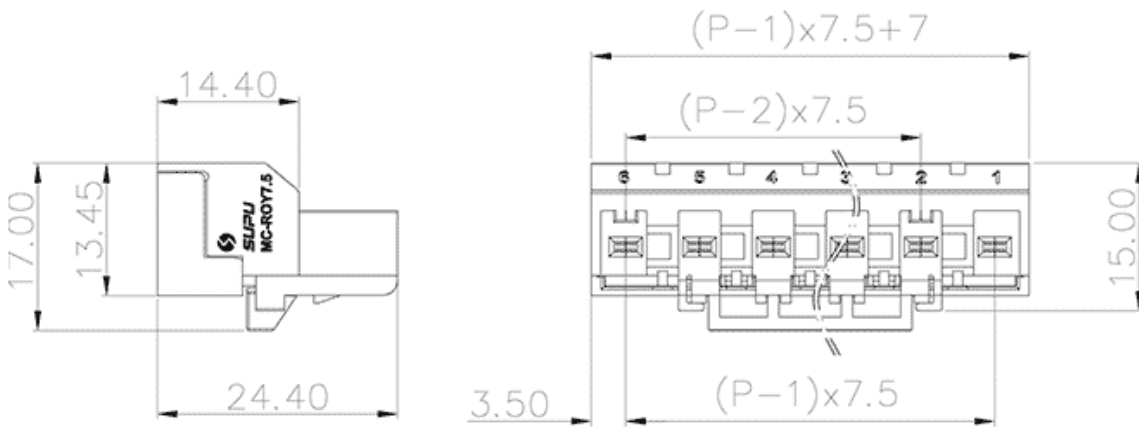

类别: 插拔式端子-插头

产品名称:MC-ROY7.5HXXP-0001

产品描述: 间距：7.5mm 额定电压：630V

额定电流：15A 连接方式：回拉式弹簧接线

颜色：可定制

产品尺寸图

参数

☞ 产品型号	MC-ROY7.5HXXP-0001
☞ 产品间距	7.5
☞ 接线位数	XX
☞ 接线方式	回拉式弹簧接线

☞ 防护等级	IP20
☞ 工作温度	-40~+105°C
☞ 绝缘材料	PBT
☞ 绝缘材料组别	IIIa
☞ 导体材料	Copper alloy
☞ 导体表面镀层	Sn,Plated gold
☞ 颜色	绿/黑/蓝/灰/橙/红

## 技术数据

☞ 额定电流 (IEC)	15A
☞ 额定电压 (IEC)	630V
☞ 过压类别	III/III/II
☞ 污染等级	3 2 2
☞ 额定冲击电压	6.0KV6.0KV6.0KV
☞ 硬导线截面积	0.2-2.5mm <sup>2</sup>
☞ 柔性导线截面积	0.2-2.5mm <sup>2</sup>
☞ 柔性导线截面积, 带绝缘管套	0.2-2.5mm <sup>2</sup>
☞ 锁线螺钉规格	-
☞ 锁线螺钉扭矩	-
☞ 固定螺钉规格	-
☞ 固定螺钉扭矩	-
☞ 剥线长度	9-10mm
☞ 使用组别	B/C/D