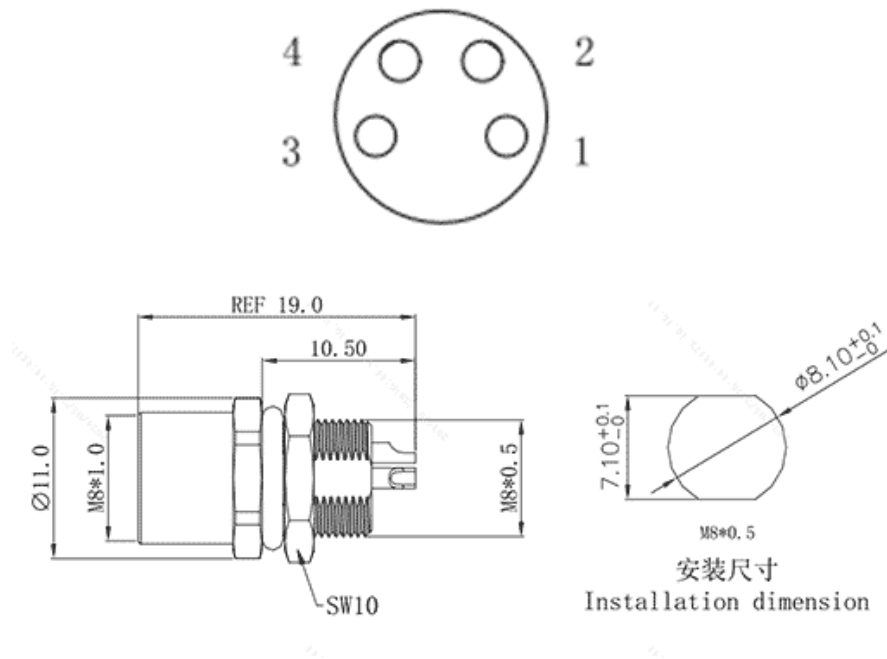

类别: 面板式连接器

产品名称:M8A04C-FPSFHUA

产品描述:

M8A面板式母头4芯焊接式, 板前安装, M8\*0.5

产品尺寸图

参数

☞ 产品型号	M8
☞ 接线位数	4
☞ 防护等级	IP67
☞ 工作温度	-40~+85°C

☞ 安装方式	板前安装
☞ 颜色	黑色
☞ 芯数	4
☞ 接口螺纹规格	M8X0.5
☞ 类别	孔式
☞ 产品类型	面板式,杯口
☞ 接口编码类型	A
☞ 连接方式	杯口
☞ 机械寿命	100
☞ 参照标准	IEC61076-2-104

## 商业数据

☞ 订货号	M8A04C-FPSFHUA
☞ 包装单位	PCS
☞ 最小订货量	1