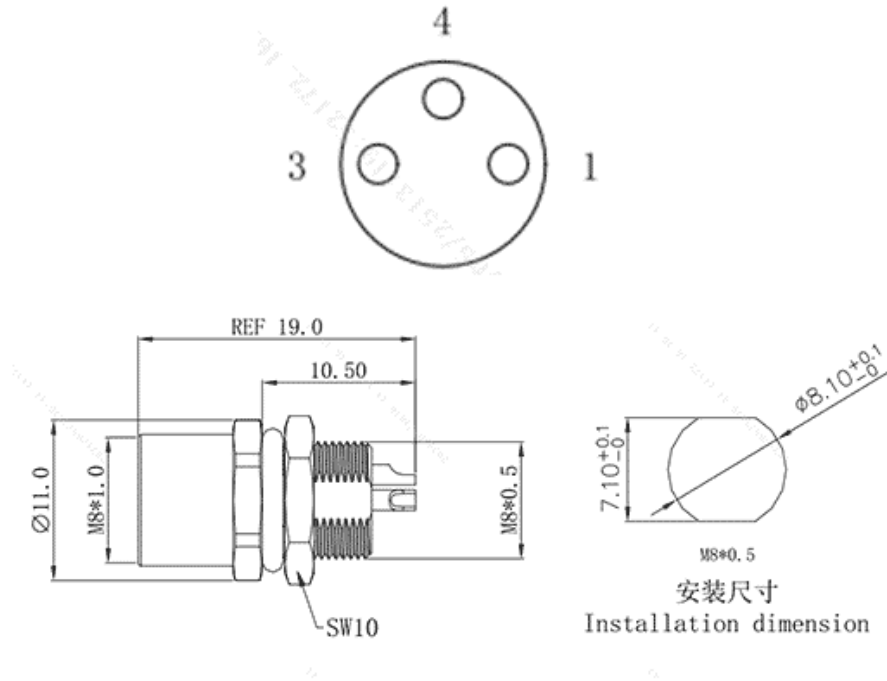

类别: 面板式连接器

产品名称:M8A03C-FPSFHUA

产品描述:

M8A面板式母头3芯焊接式, 板前安装, M8*0.5

产品尺寸图

参数

☞ 产品型号	M8
☞ 接线位数	3
☞ 防护等级	IP67
☞ 工作温度	-40~+85°C

☞ 安装方式	板前安装
☞ 颜色	黑色
☞ 芯数	3
☞ 接口螺纹规格	M8X0.5
☞ 类别	孔式
☞ 产品类型	面板式,杯口
☞ 接口编码类型	A
☞ 连接方式	杯口
☞ 机械寿命	100
☞ 参照标准	IEC61076-2-104