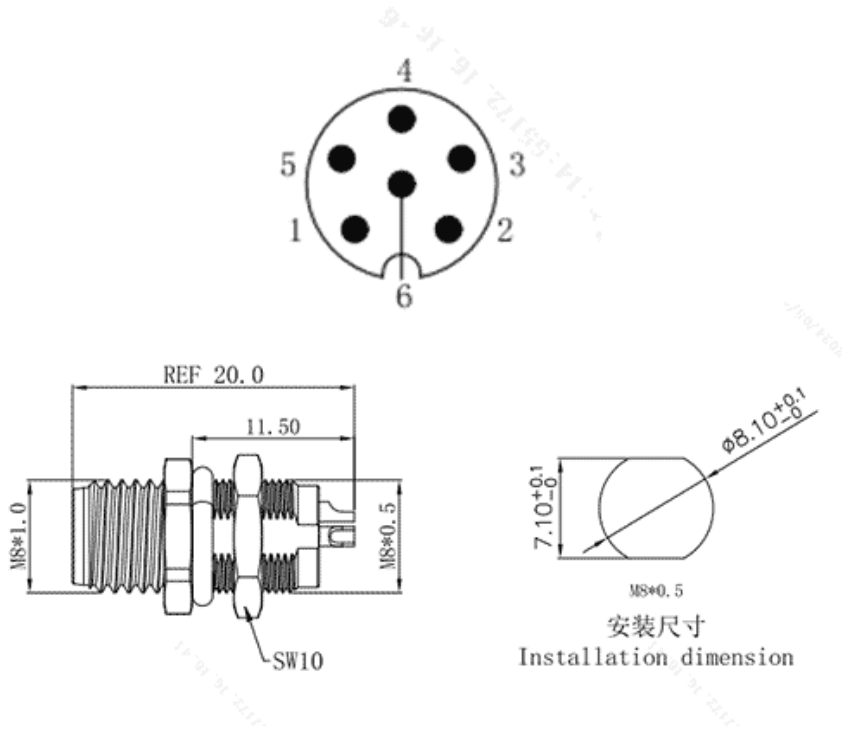

类别: 面板式连接器

产品名称:M8A06C-MPSFHUA

产品描述:

M8A面板式公头6芯焊接式, 板前安装, M8\*0.5

产品尺寸图

参数

☞ 产品型号	M8
☞ 接线位数	6
☞ 防护等级	IP67
☞ 工作温度	-40~+85°C

☞ 安装方式	板前安装
☞ 颜色	黑色
☞ 芯数	6
☞ 接口螺纹规格	M8X0.5
☞ 类别	针式
☞ 产品类型	面板式,杯口
☞ 接口编码类型	A
☞ 连接方式	杯口
☞ 机械寿命	100
☞ 参照标准	IEC61076-2-104