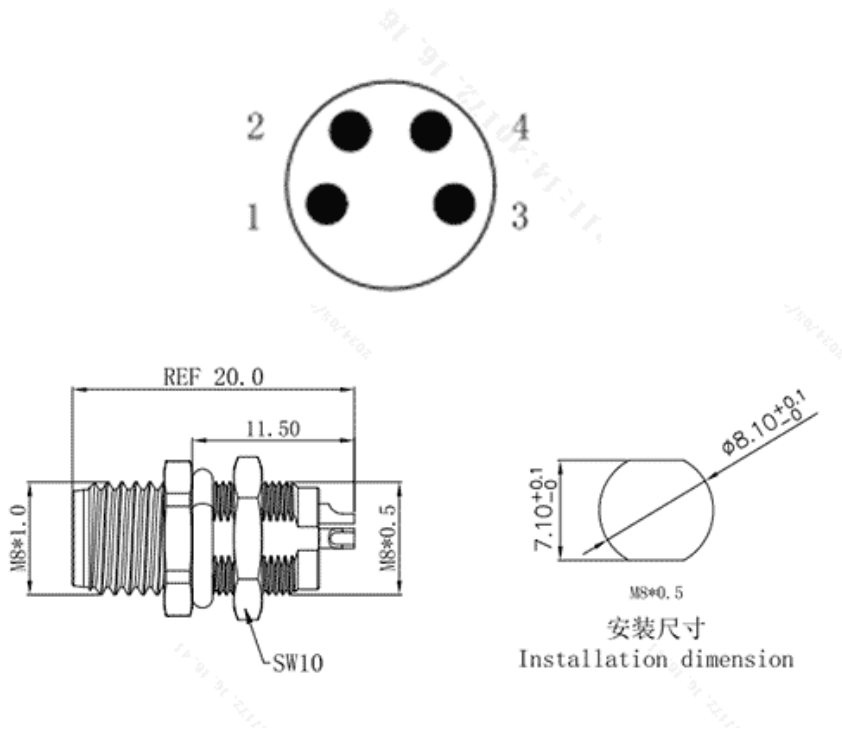

类别: 面板式连接器

产品名称:M8A04C-MPSFHUA

产品描述:

M8A面板式公头4芯焊接式, 板前安装, M8*0.5

产品尺寸图

参数

☞ 产品型号	M8
☞ 接线位数	4
☞ 防护等级	IP67
☞ 工作温度	-40~+85°C

☞ 安装方式	板前安装
☞ 颜色	黑色
☞ 芯数	4
☞ 接口螺纹规格	M8X0.5
☞ 类别	针式
☞ 产品类型	面板式,杯口
☞ 接口编码类型	A
☞ 连接方式	杯口
☞ 机械寿命	100
☞ 参照标准	IEC61076-2-104