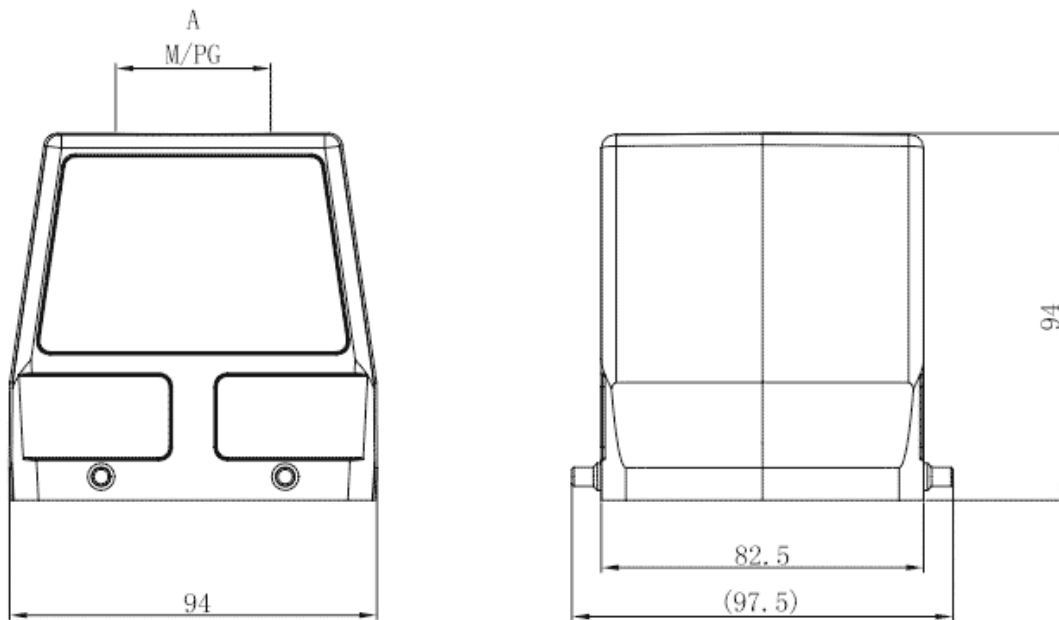

类别: 重载连接器外壳

产品名称: S32B-TE-4B-PG29

产品描述: S32B顶出线四耳上壳-PG29

产品尺寸图

参数

☞ 产品型号	S32B-TE-4B-PG29
☞ 防护等级	IP65
☞ 工作温度	-40°C~+125°C
☞ 接口螺纹规格	PG29

类别	外壳
机械寿命	≥500

技术数据