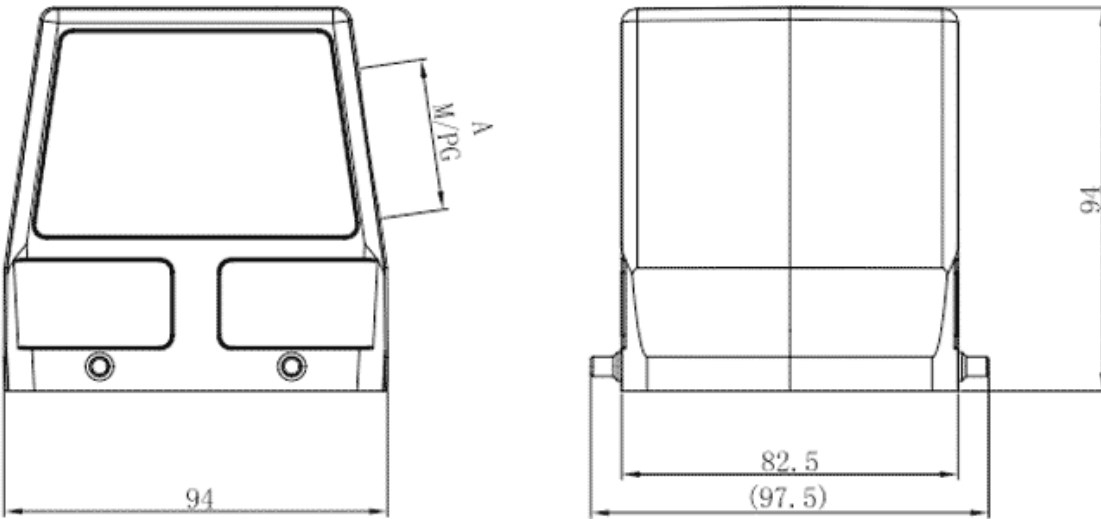

类别: 重载连接器外壳

产品名称: S32B-SE-4B-PG36

产品描述: S32B侧出线四耳上壳-PG36

产品尺寸图

参数

☞ 产品型号	S32B-SE-4B-PG36
☞ 防护等级	IP65
☞ 工作温度	-40°C~+125°C
☞ 接口螺纹规格	PG36

类别	外壳
机械寿命	≥500

技术数据