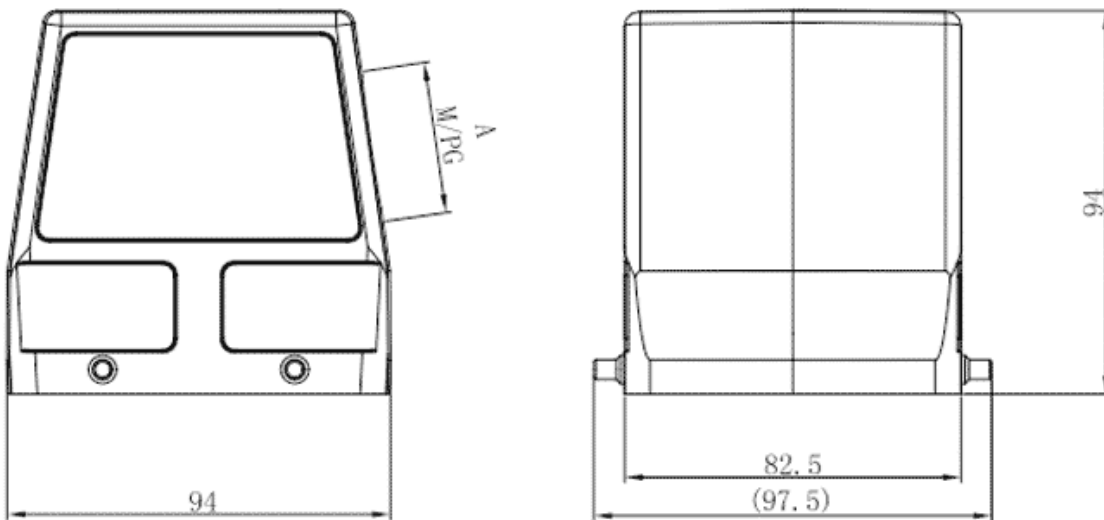

类别: 重载连接器外壳

产品名称: S32B-SE-4B-PG36

产品描述: S32B侧出线四耳上壳-PG36

## 产品尺寸图

## 参数

☞ 产品型号	S32B-SE-4B-PG36
☞ 防护等级	IP65
☞ 工作温度	-40°C~+125°C
☞ 接口螺纹规格	PG36

类别	外壳
机械寿命	≥500