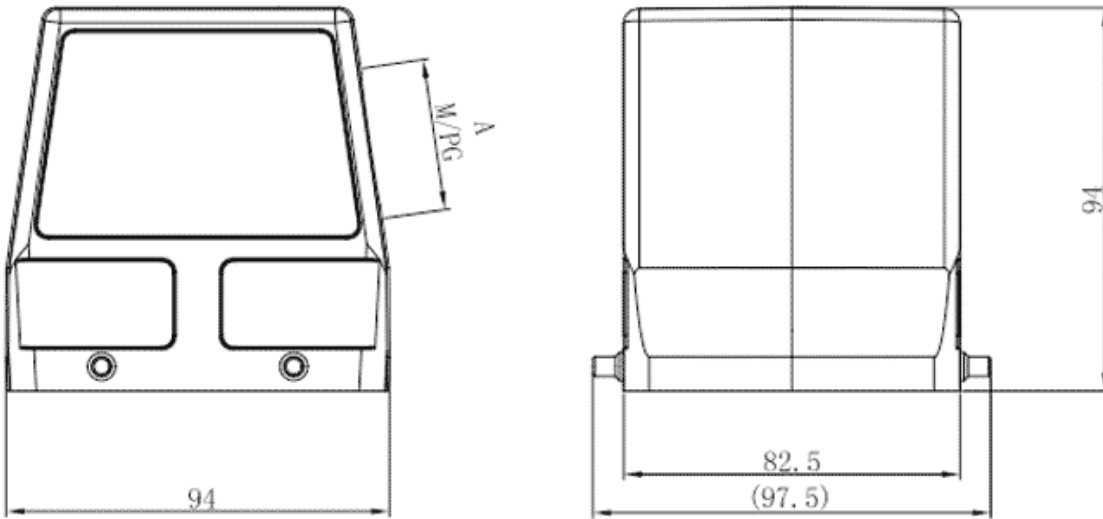

类别: 重载连接器外壳

产品名称: S32B-SE-4B-M50

产品描述: S32B侧出线四耳上壳-M50

产品尺寸图

参数

☞ 产品型号	S32B-SE-4B-M50
☞ 防护等级	IP65
☞ 工作温度	-40°C~+125°C
☞ 接口螺纹规格	M50

类别	外壳
机械寿命	≥500

技术数据