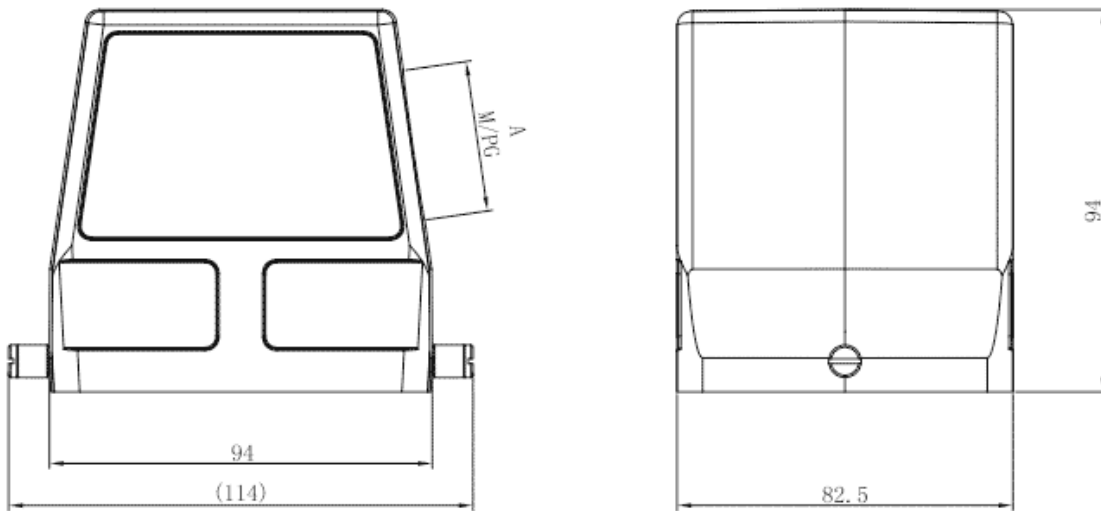

类别: 重载连接器外壳

产品名称: S32B-SE-2B-PG29

产品描述: S32B侧出线双耳上壳-PG29

产品尺寸图

参数

☞ 产品型号	S32B-SE-2B-PG29
☞ 防护等级	IP65
☞ 工作温度	-40°C~+125°C
☞ 接口螺纹规格	PG29

类别	外壳
机械寿命	≥500

技术数据