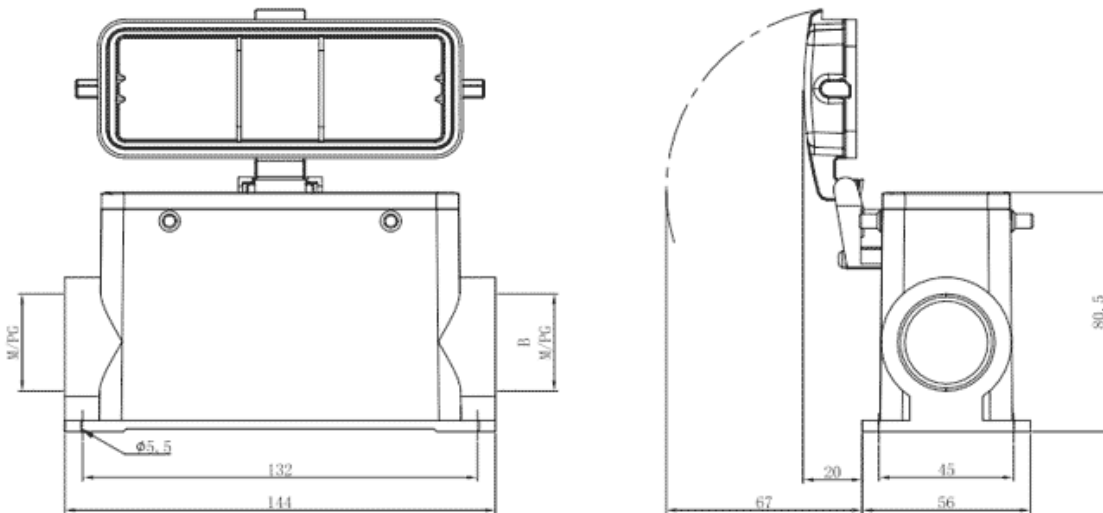

类别: 重载连接器外壳

产品名称:S24B-SMH-4B-M32-PC

产品描述: S24B表面安装高结构四耳底座-M32-塑料盖子

产品尺寸图

参数

☞ 产品型号	S24B-SMH-4B-M32-PC
☞ 防护等级	IP65
☞ 工作温度	-40°C~+125°C
☞ 接口螺纹规格	M32

类别	底座
机械寿命	≥500

技术数据

密封材料	NBR
外壳材料	压铸铝

商业数据

订货号	S24B-SMH-4B-M32-PC
包装单位	PCS
最小订货量	1

宁波速普电子有限公司

Address: No. 150, Xinxing 4th Road, 地址：浙江省慈溪市高新技术产业开发区新兴四路150号
High-tech Industrial Development
Zone, Cixi City, Zhejiang Province,
China