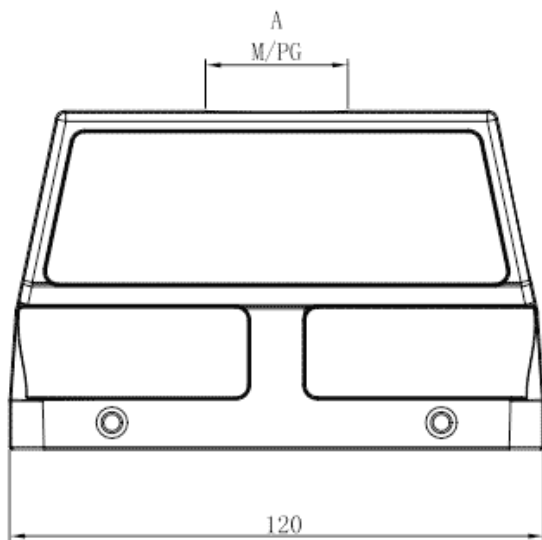

类别: 重载连接器外壳

产品名称:S24B-TEH-4B-M32

产品描述: S24B顶出线高结构四耳上壳-M32

产品尺寸图

参数

☞ 产品型号	S24B-TEH-4B-M32
☞ 防护等级	IP65
☞ 工作温度	-40°C~+125°C
☞ 接口螺纹规格	M32

类别	外壳
机械寿命	≥500

技术数据