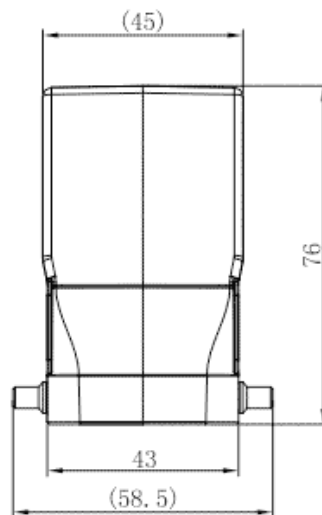

类别: 重载连接器外壳

产品名称:S24B-TEH-4B-M32

产品描述: S24B顶出线高结构四耳上壳-M32

产品尺寸图

参数

☞ 产品型号	S24B-TEH-4B-M32
☞ 防护等级	IP65
☞ 工作温度	-40°C~+125°C
☞ 接口螺纹规格	M32

类别	外壳
机械寿命	≥500

技术数据