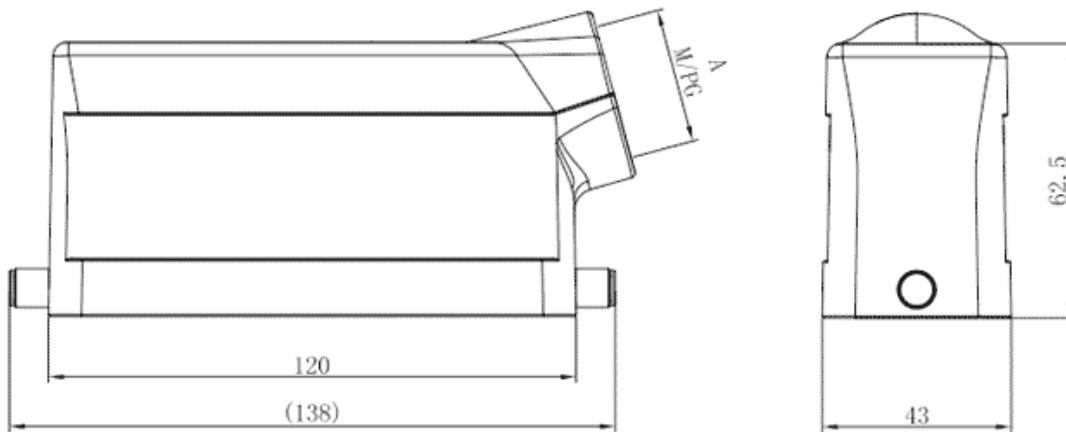

类别: 重载连接器外壳

产品名称: S24B-SE-2B-M32

产品描述: S24B侧出线双耳上壳-M32

产品尺寸图

参数

☞ 产品型号	S24B-SE-2B-M32
☞ 防护等级	IP65
☞ 工作温度	-40°C~+125°C
☞ 接口螺纹规格	M32

类别 外壳

机械寿命 ≥ 500

技术数据

密封材料 NBR

外壳材料 压铸铝

商业数据

订货号 S24B-SE-2B-M32

包装单位 PCS

最小订货量 1

宁波速普电子有限公司