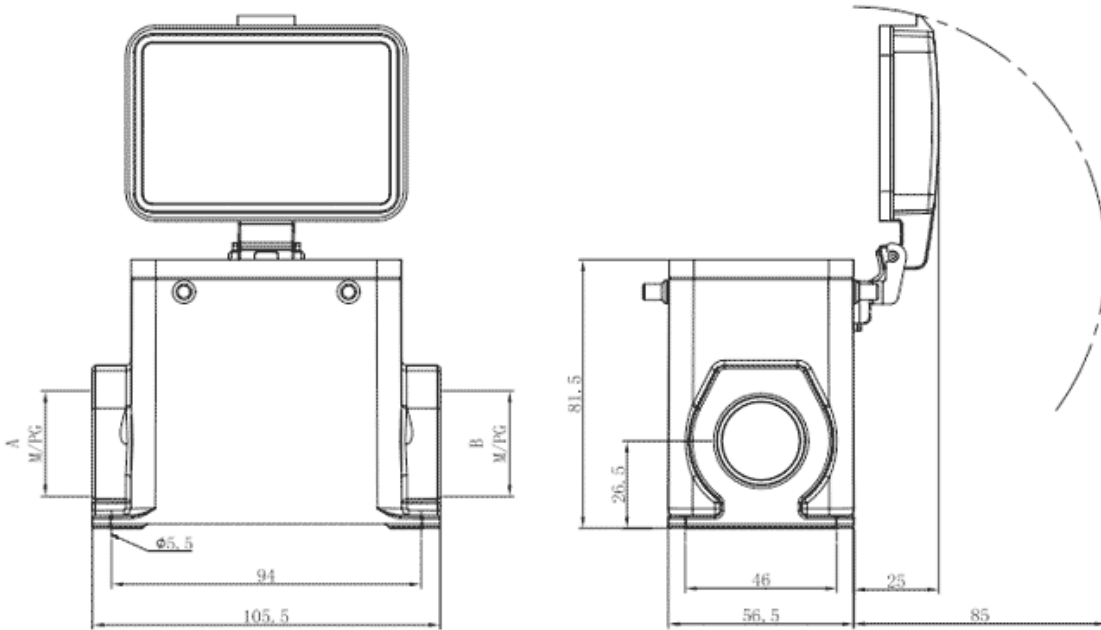

类别: 重载连接器外壳

产品名称:S32A-SM-4B-2M32-PC

产品描述: S32A表面安装四耳底座-2M32-塑料盖子

产品尺寸图

参数

☞ 产品型号	S32A-SM-4B-2M32-PC
☞ 防护等级	IP65
☞ 工作温度	-40°C~+125°C
☞ 接口螺纹规格	M32

类别	底座
机械寿命	≥500

技术数据