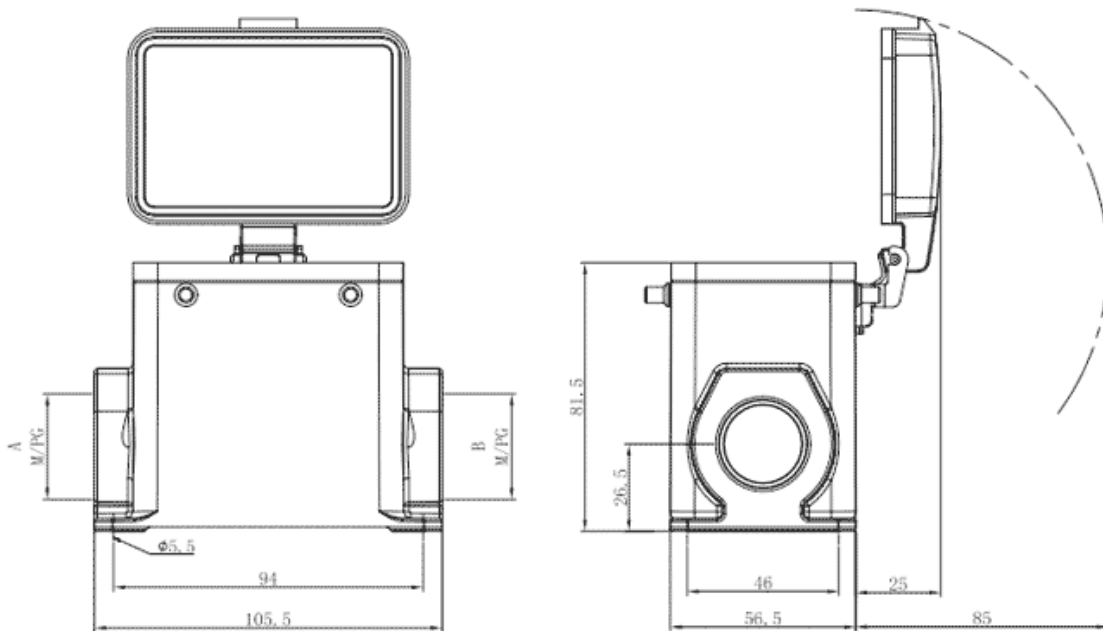

类别: 重载连接器外壳

产品名称:S32A-SM-4B-M32-PC

产品描述: S32A表面安装四耳底座-M32-塑料盖子

## 产品尺寸图

## 参数

☞ 产品型号	S32A-SM-4B-M32-PC
☞ 防护等级	IP65
☞ 工作温度	-40°C~+125°C
☞ 接口螺纹规格	M32

类别	底座
机械寿命	≥500