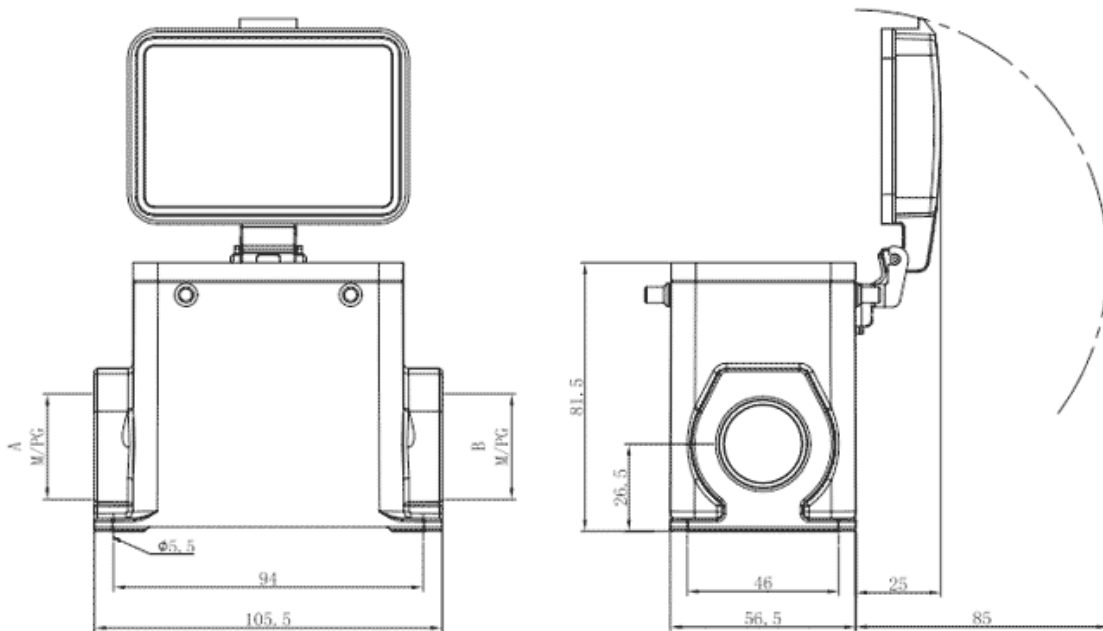

类别: 重载连接器外壳

产品名称:S32A-SM-4B-M32-PC

产品描述: S32A表面安装四耳底座-M32-塑料盖子

产品尺寸图

参数

☞ 产品型号	S32A-SM-4B-M32-PC
☞ 防护等级	IP65
☞ 工作温度	-40°C~+125°C
☞ 接口螺纹规格	M32

类别	底座
机械寿命	≥500