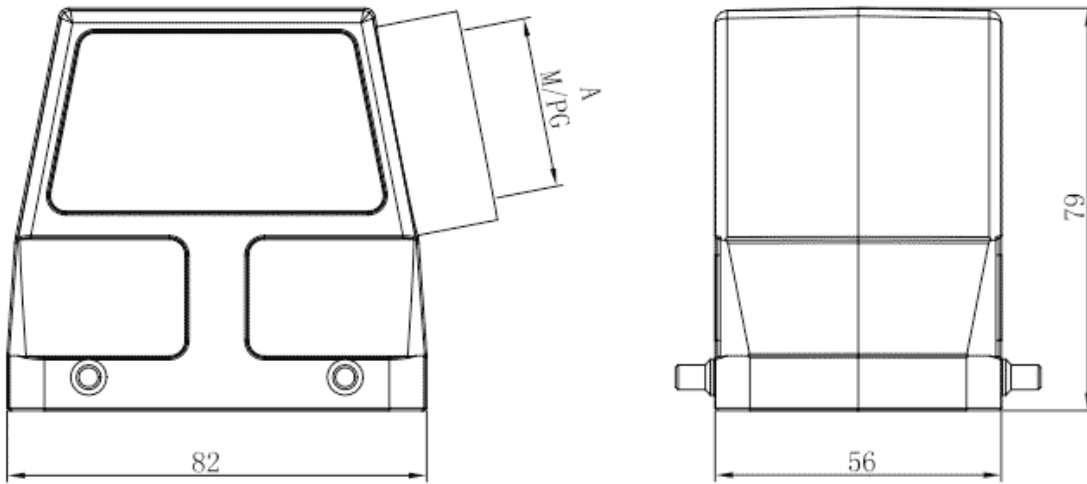

类别: 重载连接器外壳

产品名称: S32A-SEH-4B-M32

产品描述: S32A侧出线高结构四耳上壳-M32

产品尺寸图

参数

☞ 产品型号	S32A-SEH-4B-M32
☞ 防护等级	IP65
☞ 工作温度	-40°C~+125°C
☞ 接口螺纹规格	M32

类别	外壳
机械寿命	≥500

技术数据