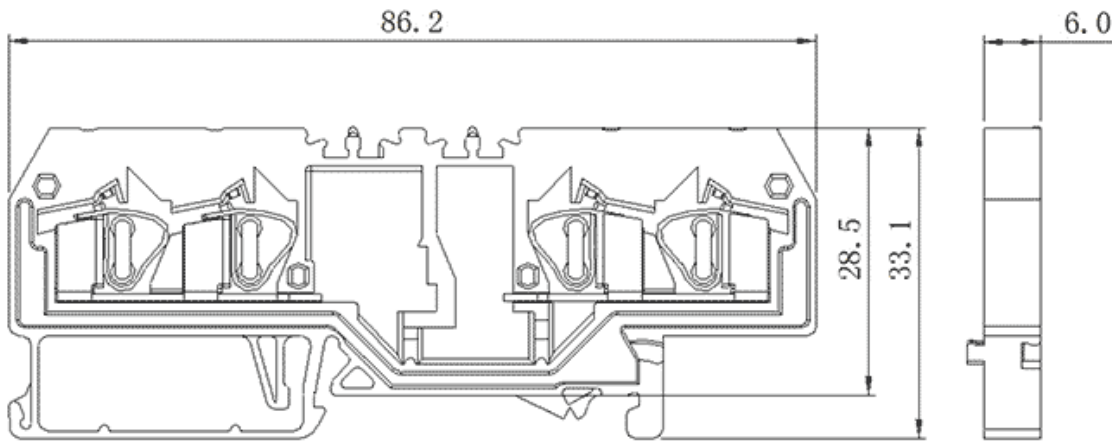

类别: 回拉式弹簧接线

产品名称:204936

产品描述:

接线方式:回拉式弹簧接线,IEC额定电流:32A,IEC额定电压:80V
12AWG

产品尺寸图

参数

☞ 产品型号	204936
☞ 宽度	6mm
☞ 产品层数	1
☞ 接线位数	4

☞ 接线方式	回拉式弹簧接线
☞ 防护等级	IP20
☞ 绝缘材料	PA66
☞ 绝缘材料组别	I
☞ 导电体材料	Copper alloy
☞ 导电体表面镀层	Sn,Plated
☞ 环境温度（运行）	-40°C~105°C
☞ 环境温度（组装）	-5°C~70°C
☞ 环境温度（存放/运输）	-25°C~60°C
☞ 允许湿度（存放/运输）	30%~70%