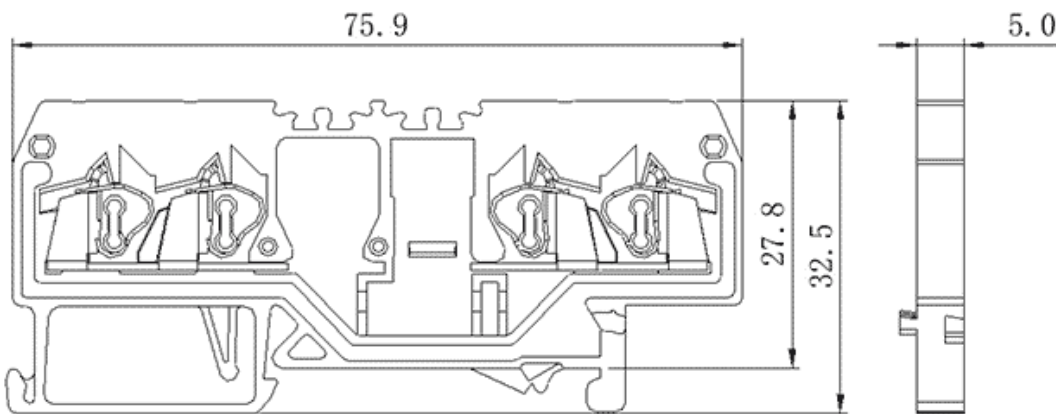

类别: 回拉式弹簧接线

产品名称: 225936

产品描述:

接线方式: 回拉式弹簧接线, IEC额定电流: 24A, IEC额定电压: 80V
14AWG

产品尺寸图

参数

☞ 产品型号	225936
☞ 宽度	5mm
☞ 产品层数	1
☞ 接线位数	4

☞ 接线方式	回拉式弹簧接线
☞ 防护等级	IP20
☞ 绝缘材料	PA66
☞ 绝缘材料组别	I
☞ 导电体材料	Copper alloy
☞ 导电体表面镀层	Sn,Plated
☞ 环境温度（运行）	-40°C~105°C
☞ 环境温度（组装）	-5°C~70°C
☞ 环境温度（存放/运输）	-25°C~60°C
☞ 允许湿度（存放/运输）	30%~70%