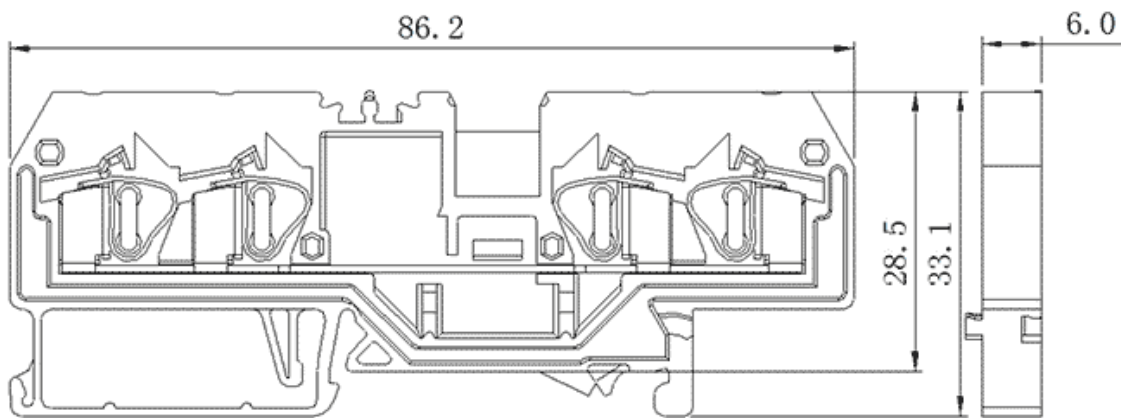

类别: 回拉式弹簧接线

产品名称:204931

产品描述:

接线方式:回拉式弹簧接线,IEC额定电流:32A,IEC额定电压:80V
12AWG

产品尺寸图

参数

☞ 产品型号	204931
☞ 宽度	6mm
☞ 产品层数	1
☞ 接线位数	4

☞ 接线方式	回拉式弹簧接线
☞ 防护等级	IP20
☞ 绝缘材料	PA66
☞ 绝缘材料组别	I
☞ 导电体材料	Copper alloy
☞ 导电体表面镀层	Sn,Plated
☞ 环境温度（运行）	-40°C~105°C
☞ 环境温度（组装）	-5°C~70°C
☞ 环境温度（存放/运输）	-25°C~60°C
☞ 允许湿度（存放/运输）	30%~70%