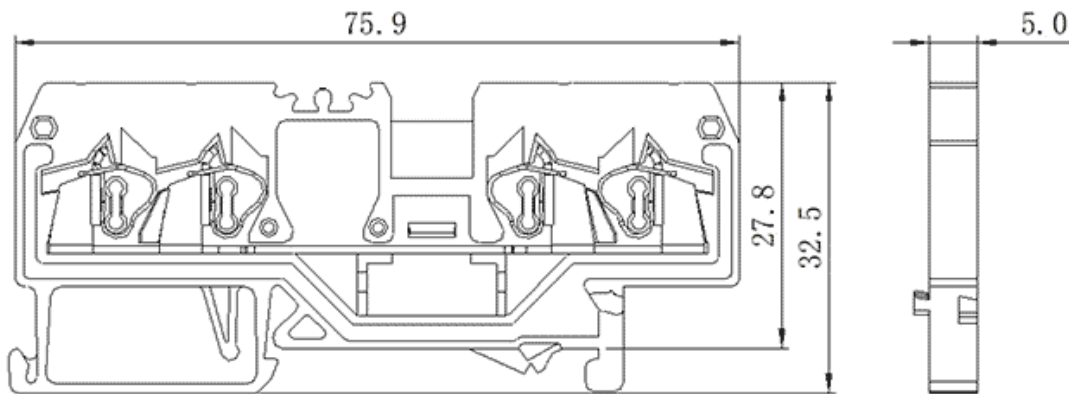

类别: 回拉式弹簧接线

产品名称:225931

产品描述:

接线方式:回拉式弹簧接线,IEC额定电流:24A,IEC额定电压:80V,14AWG

产品尺寸图

参数

☞ 产品型号	225931
☞ 宽度	5mm
☞ 产品层数	1
☞ 接线位数	4

☞ 接线方式	回拉式弹簧接线
☞ 防护等级	IP20
☞ 绝缘材料	PA66
☞ 绝缘材料组别	I
☞ 导电体材料	Copper alloy
☞ 导电体表面镀层	Sn,Plated
☞ 环境温度（运行）	-40°C~105°C
☞ 环境温度（组装）	-5°C~70°C
☞ 环境温度（存放/运输）	-25°C~60°C
☞ 允许湿度（存放/运输）	30%~70%