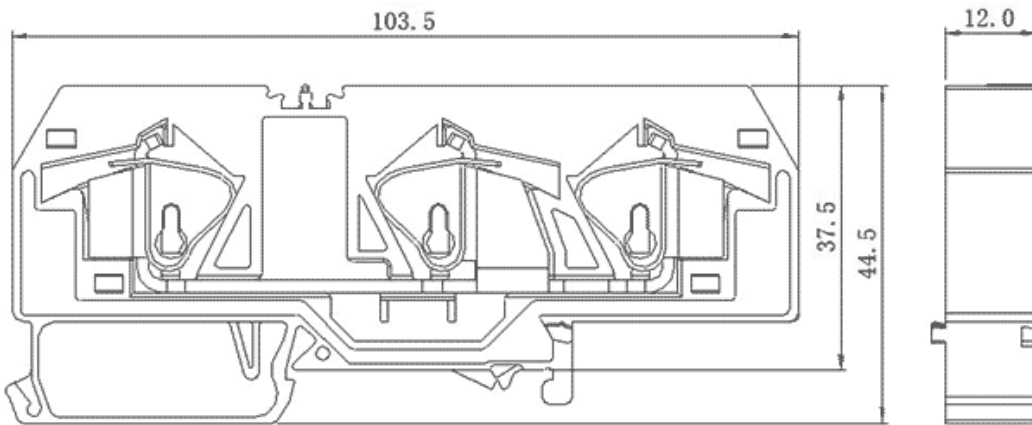

类别: 回拉式弹簧接线

产品名称:216951

产品描述:

接线方式:回拉式弹簧接线,IEC额定电流:76A,IEC额定电压:800V
6AWG

产品尺寸图

参数

☞ 产品型号	216951
☞ 宽度	12mm
☞ 产品层数	1
☞ 接线位数	3

☞ 接线方式	回拉式弹簧接线
☞ 防护等级	IP20
☞ 绝缘材料	PA66
☞ 绝缘材料组别	I
☞ 导电体材料	Copper alloy
☞ 导电体表面镀层	Sn,Plated
☞ 环境温度（运行）	-40°C~105°C
☞ 环境温度（组装）	-5°C~70°C
☞ 环境温度（存放/运输）	-25°C~60°C
☞ 允许湿度（存放/运输）	30%~70%